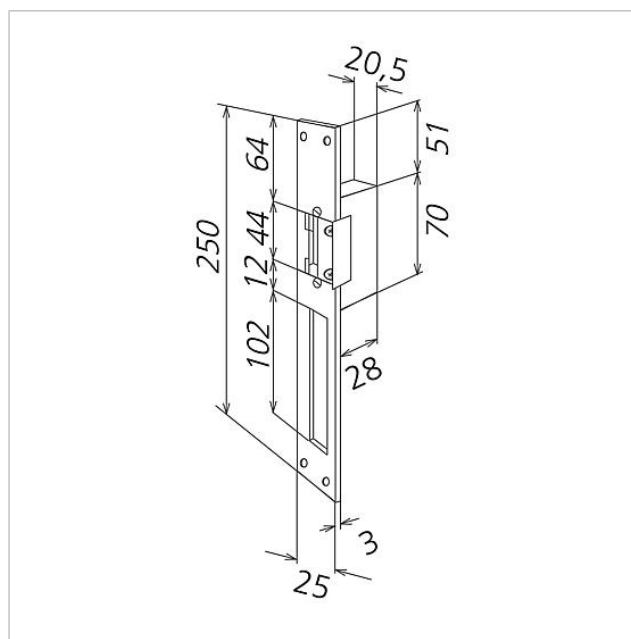

Deuropener
TÖ 615-0

Pagina 2