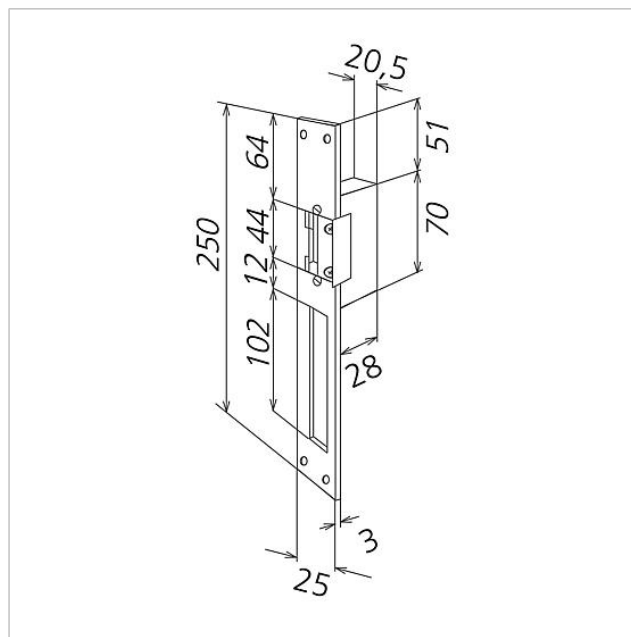

Deuropener
TÖ 615-0

Pagina 2