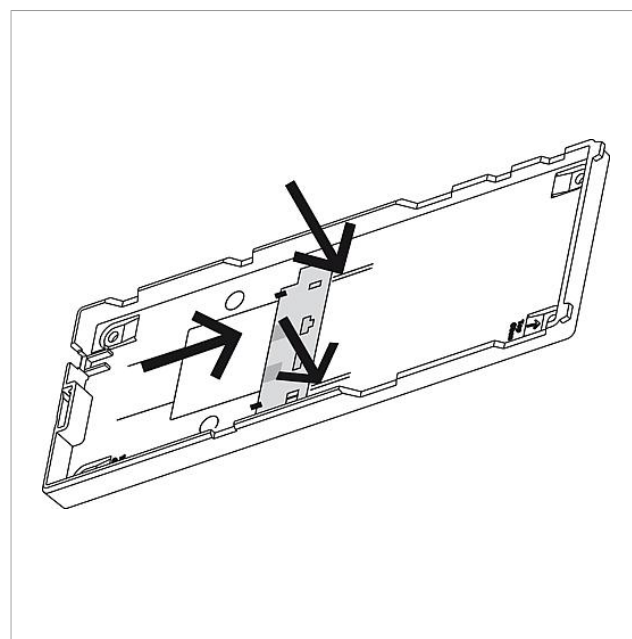

Access accessoire
opbouw
AZA 870-0

Pagina 2