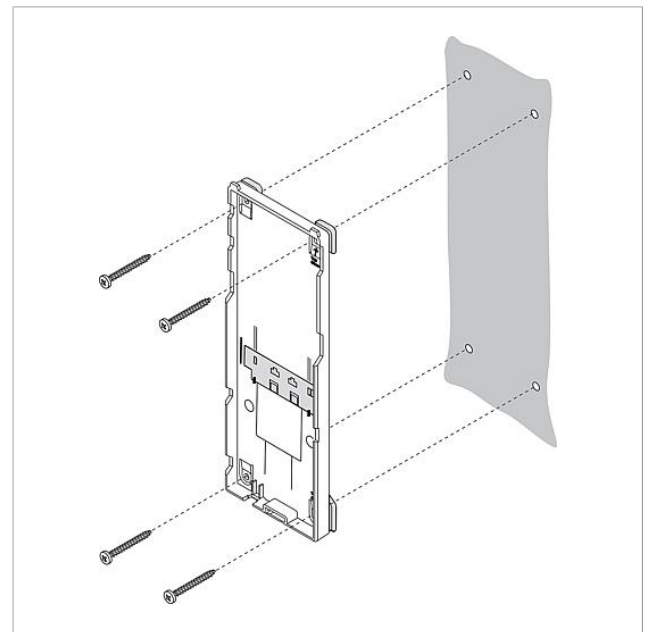

Access accessoire
opbouw
AZA 870-0

Pagina 3