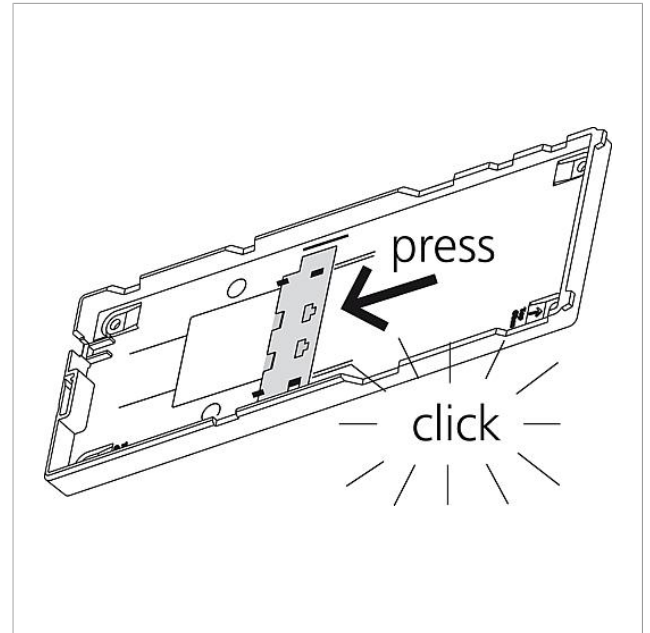

Access accessoire
opbouw
AZA 870-0

Pagina 3