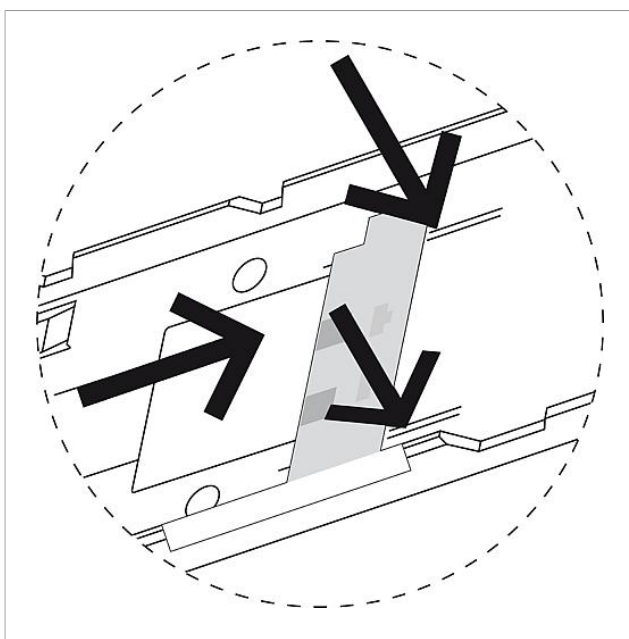

Access accessoire
opbouw
AZA 870-0

Pagina 2