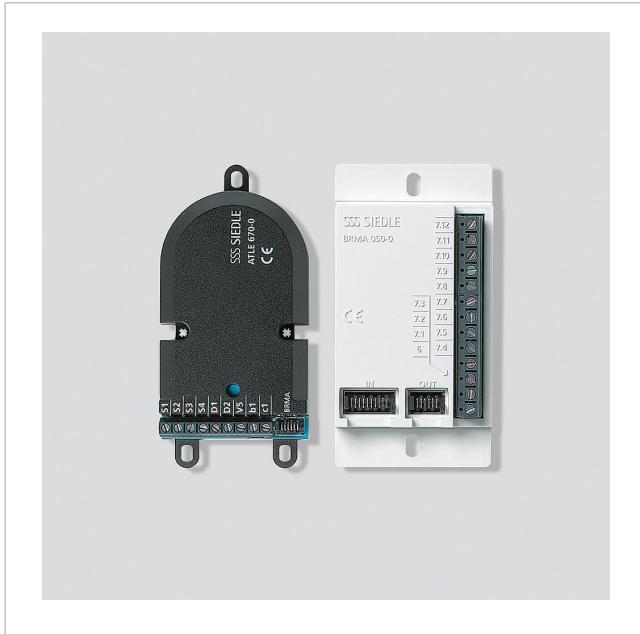

Access-Inbouw- Deurluidspreker met Bus-Oproeptoetsen- Matrix ATLE 670-0

Pagina 1

Productomschrijving

Access-inbouwdeurluidspreker met bus-oproeptoetsenmatrix voor de inbouw in lokaal geplaatste spreekvakken, deurconstructies, brievenbussen etc.

Leveringsomvang:

- Access-inbouwdeurluidspreker (ATLE 670-...)
- Bus-oproeptoetsenmatrix (BRMA 050-...), 12 lokale oproeptoetsen oproepbaar

Prestatiekenmerken ATLE 670-...

- Luidspreker
- Duurzame elektret-microfoon
- Aansluiting van een statusweergavemodule ZAM 670-... voor de optische en akoestische signalering van de gebruikstoestand mogelijk
- Geïntegreerde camera-aansturing
- Universele bevestigingsmogelijkheden; bij gebruik van de jaloezie ZJ 051-... direct op deze vast te schroeven

Technische gegevens

Beschermingsklasse:	afhankelijk van de inbouwbepalingen
Afmetingen (mm) B x H x D:	ATLE 670-0 124 x 60 x 31, BRMA 050-01 53 x 100 x 17
Afmeting behuizing (mm) B x H x D:	100 x 60 x 31

Artikelinformatie

Artikelaanduiding	Artikelomschrijving	Kleur/Materiaal	KGArtikelnr.
ATLE 670-0	Access-Inbouw-Deurluidspreker met Bus-Oproeptoetsen-Matrix	Zwart	F 200041757-00

Access-Inbouw-
Deurluidspreker met
Bus-Oproeptoetsen-
Matrix
ATLE 670-0