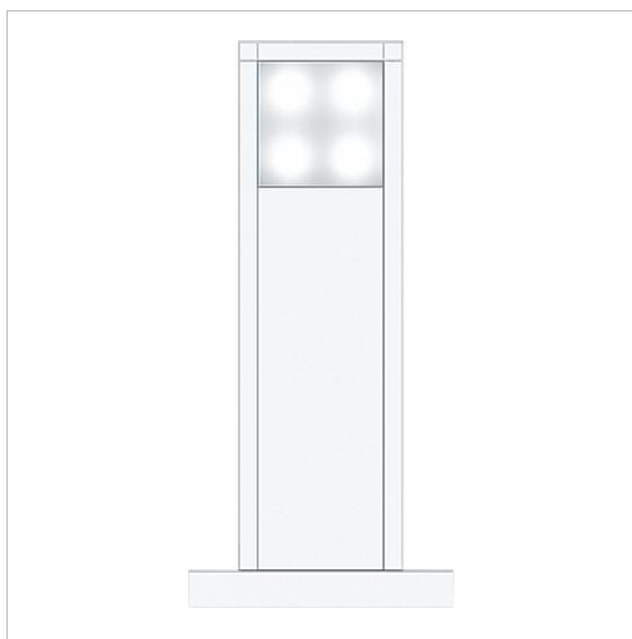

Lichtzuil
LS 604-1

Pagina 3