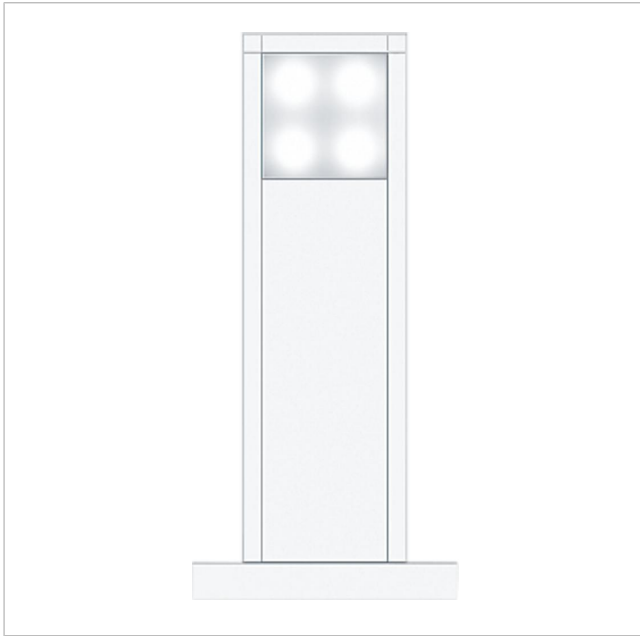

Lichtzuil
LS 604-1

Pagina 1

Productomschrijving

Lichtzuil uit aluminiumprofiel, met poedercoating resp. gelakt met bodemflens, inclusief montagearaam en één meegeleverde LEDM 600-...

Technische gegevens

Gebruiksstroom:	max. 150 mA
Gebruiksspanning:	20-30 V DC
Beschermingsklasse:	IP 54
Omgevingstemperatuur:	-20 °C tot +55 °C
Afmetingen profiel (mm) B x D:	131 x 50
Afmetingen (mm) B x H x D:	211 x 444 x 130

Artikelinformatie

Artikelaanduiding	Artikelomschrijving	Kleur/Materiaal	KG Artikelnr.
LS 604-1 AG	Lichtzuil	Antraciet grijs	D 210005057-00
LS 604-1 DG	Lichtzuil	Donkergrijs-metallic	D 200038153-00
LS 604-1 SM	Lichtzuil	Zilver-metallic	D 200038147-00
LS 604-1 W	Lichtzuil	Wit	D 200038146-00

Lichtzuil
LS 604-1

Pagina 2

Accessoires

Artikelaanduiding	Artikelomschrijving	Kleur/Materiaal	KG Artikelnr.
Vario 611 AG	Lakstift	Antraciet grijs	0 210007124-00
Vario 611 DG	Lakstift	Donkergrijs-metallic	0 210007123-00
Vario 611 SM	Lakstift	Zilver-metallic	0 210007117-00
Vario 611 W	Lakstift	Wit	0 210007116-00