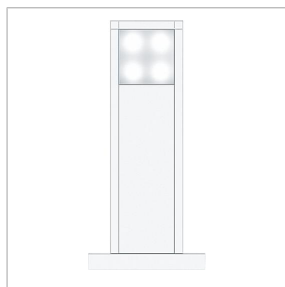

Lichtzuil
LS 604-1

Pagina 3