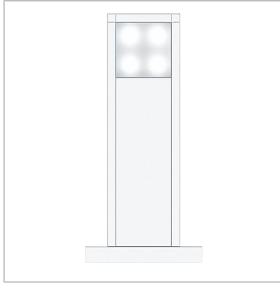

Lichtzuil
LS 604-1

Pagina 1

Productomschrijving

Lichtzuil uit aluminiumprofiel, met poedercoating resp. gelakt met bodemflens, inclusief montagearaam en één meegeleverde LEDM 600-...

Technische gegevens

Gebruiksstroom:	max. 150 mA
Gebruiksspanning:	20-30 V DC
Beschermingsklasse:	IP 54
Omgevingstemperatuur:	-20 °C tot +55 °C
Afmetingen profiel (mm) B x D:	131 x 50
Afmetingen (mm) B x H x D:	211 x 444 x 130

Artikelinformatie

Artikelaanduiding	Artikelomschrijving	Kleur/Materiaal	KG Artikelnr.
LS 604-1 AG	Lichtzuil	Antraciet grijs	D 210005057-00
LS 604-1 DG	Lichtzuil	Donkergrijs-metallic	D 200038153-00
LS 604-1 SM	Lichtzuil	Zilver-metallic	D 200038147-00
LS 604-1 W	Lichtzuil	Wit	D 200038146-00

Lichtzuil
LS 604-1

Pagina 2

Accessoires

Artikelaanduiding	Artikelomschrijving	Kleur/Materiaal	KG Artikelnr.
Vario 611 AG	Lakstift	Antraciet grijs	0 210007124-00
Vario 611 DG	Lakstift	Donkergrijs-metallic	0 210007123-00
Vario 611 SM	Lakstift	Zilver-metallic	0 210007117-00
Vario 611 W	Lakstift	Wit	0 210007116-00