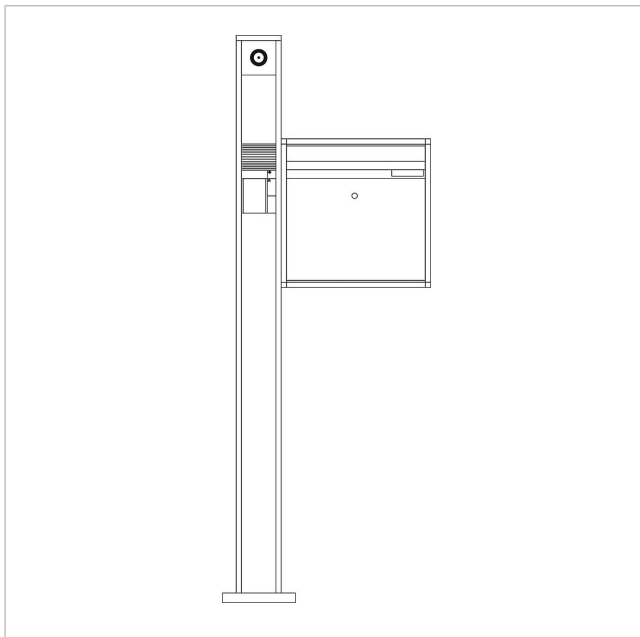

Communicatiezuil
vrijstaand
BG/KSF 611-10 G-R

Pagina 1

Productomschrijving

Vrijstaande communicatiezuil met een brievenbusbehuizing (rechts).

Voor de opname van een brievenbus- of postvakmodule en 1 functiemodule op de punt en 2 functiemodules in het bovenste deel. Geoptimaliseerde inbouwhoogte voor camera of bewegingsmelder op de punt.

Technische gegevens

Afmetingen (mm) B x H x D:	606 x 1644 x 150	606 x 1644 x 150
Gewicht (kg):	20.24	26

Artikelinformatie

Artikelaanduiding	Artikelomschrijving	Kleur/Materiaal	KG Artikelnr.
BG/KSF 611-10 G-R AG	Communicatiezuil vrijstaand	Antraciet grijs	A 210005005-00
BG/KSF 611-10 G-R DG	Communicatiezuil vrijstaand	Donkergrijs-metallic	A 200039327-00
BG/KSF 611-10 G-R SM	Communicatiezuil vrijstaand	Zilver-metallic	A 200024072-00
BG/KSF 611-10 G-R W	Communicatiezuil vrijstaand	Wit	A 200024070-00