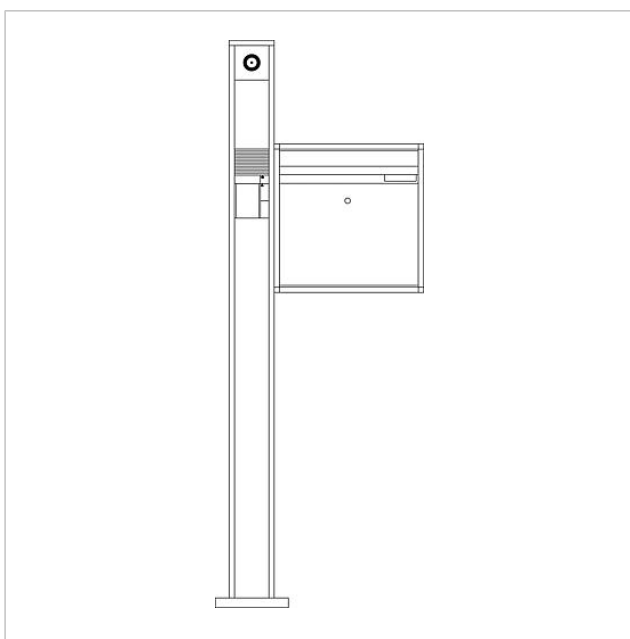

Communicatiezuil
vrijstaand
BG/KSF 611-10 G-R

Pagina 3