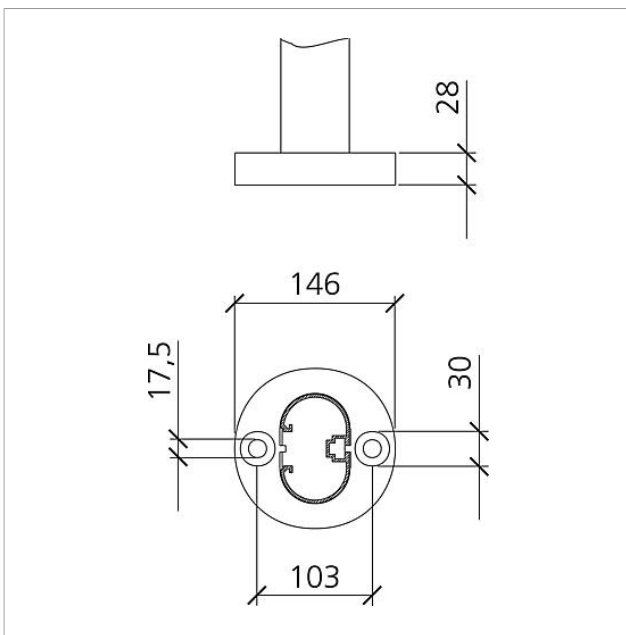

Brievenbus vrijstaand
met paal
BG/SR 611-4/6-0

Pagina 3