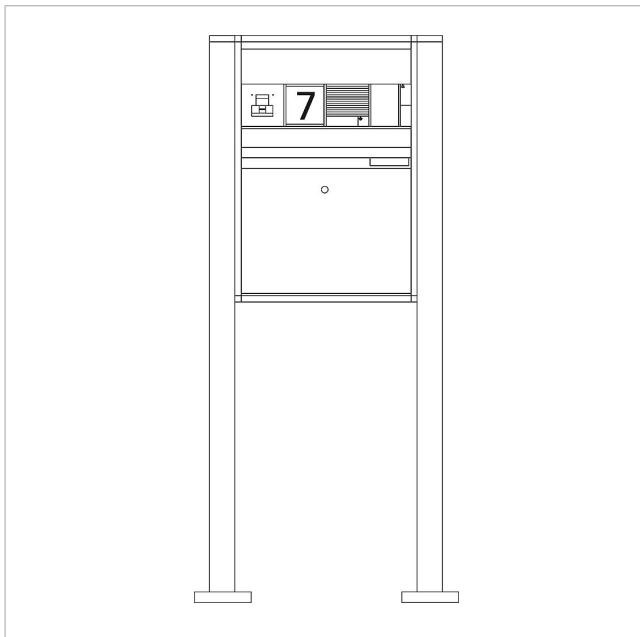

Brievenbus vrijstaand
met paal
BG/SR 611-4/6-0

Pagina 1

Productomschrijving

Vrijstaande brievenbus met staande buis voor de opname van een brievenbus- of opbergvakmodule. 8 moduleplaatsen voor de opname van infobordmodules, vlaklampen en functiemodules in het bovenste deel. Spraakmodule en verdere functiemodules in een ergonomisch gemakkelijk te bedienen bereik. Aluminiumprofiel met bodemflens. Brievenbusbehuizing met aluminium achterwand compleet met coating resp. gelakt. Kompleet met brievenbusbehuizing, staande buis en bodemflens met bevestigingsaccessoires zoals duvels voor zware lasten etc.

Technische gegevens

Afmetingen (mm) B x H x D:	647 x 1344 x 150	647 x 1344 x 150
Gewicht (kg):	18.85	19.13

Artikelinformatie

Artikelaanduiding	Artikelomschrijving	Kleur/Materiaal	KG Artikelnr.
BG/SR 611-4/6-0 AG	Brievenbus vrijstaand met paal	Antraciet grijs	B 210005009-00
BG/SR 611-4/6-0 DG	Brievenbus vrijstaand met paal	Donkergrijs-metallic	B 200039355-00
BG/SR 611-4/6-0 SM	Brievenbus vrijstaand met paal	Zilver-metallic	B 200023142-00
BG/SR 611-4/6-0 W	Brievenbus vrijstaand met paal	Wit	B 200023140-00