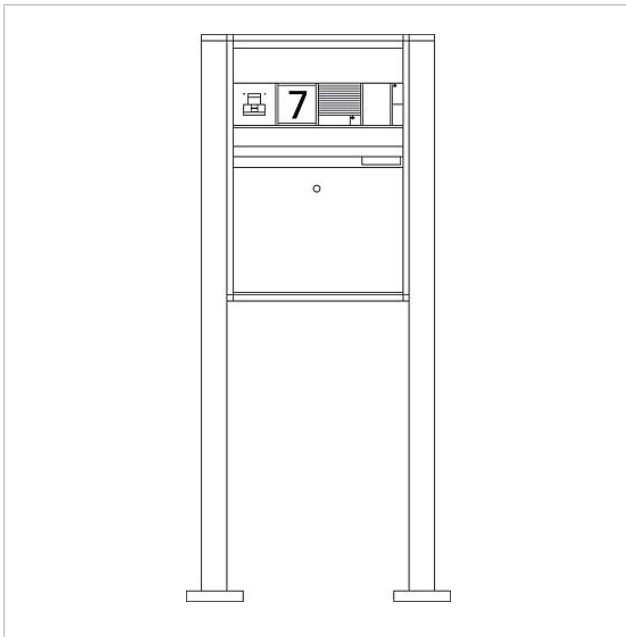

Brievenbus vrijstaand
met paal
BG/SR 611-4/6-0

Pagina 3