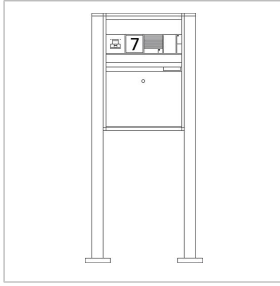

Brievenbus vrijstaand
met paal
BG/SR 611-4/6-0

Pagina 4

BG/SR 611-... Brievenbus vrijstaand met paal

Productinformatie

1,3 MB

[downloaden](#)

Extra informatie

109 kB

[downloaden](#)