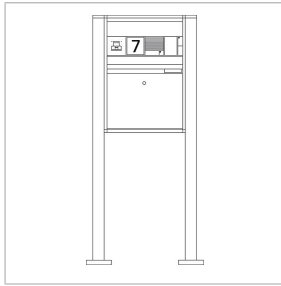

Brievenbus vrijstaand
met paal
BG/SR 611-4/6-0

Pagina 1

Productomschrijving

Vrijstaande brievenbus met staande buis voor de opname van een brievenbus- of opbergvakmodule. 8 moduleplaatsen voor de opname van infobordmodules, vlaklampen en functiemodules in het bovenste deel. Spraakmodule en verdere functiemodules in een ergonomisch gemakkelijk te bedienen bereik. Aluminiumprofiel met bodemflens. Brievenbusbehuizing met aluminium achterwand compleet met coating resp. gelakt. Kompleet met brievenbusbehuizing, staande buis en bodemflens met bevestigingsaccessoires zoals duvels voor zware lasten etc.

Technische gegevens

Afmetingen (mm) B x H x D:	647 x 1344 x 150	647 x 1344 x 150
Gewicht (kg):	18.85	19.13

Artikelinformatie

Artikelaanduiding	Artikelomschrijving	Kleur/Materiaal	KG Artikelnr.
BG/SR 611-4/6-0 AG	Brievenbus vrijstaand met paal	Antraciet grijs	B 210005009-00
BG/SR 611-4/6-0 DG	Brievenbus vrijstaand met paal	Donkergrijs-metallic	B 200039355-00
BG/SR 611-4/6-0 SM	Brievenbus vrijstaand met paal	Zilver-metallic	B 200023142-00
BG/SR 611-4/6-0 W	Brievenbus vrijstaand met paal	Wit	B 200023140-00