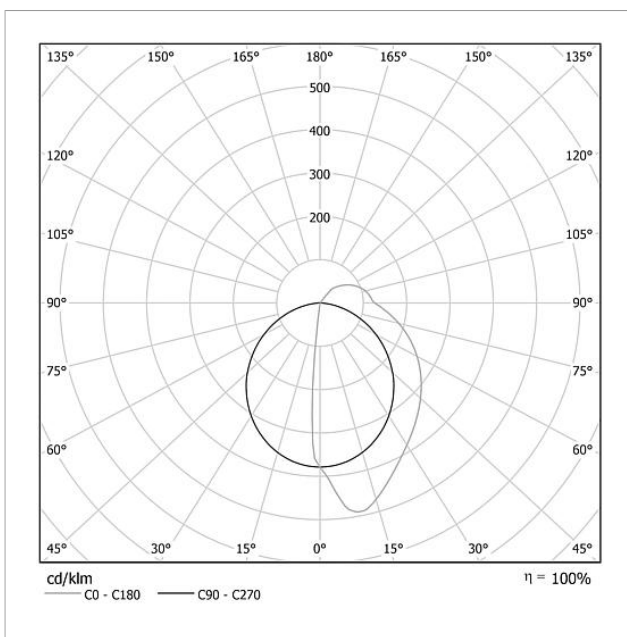

LED vlaklamp
LEDF 600-4/1-0

Pagina 3