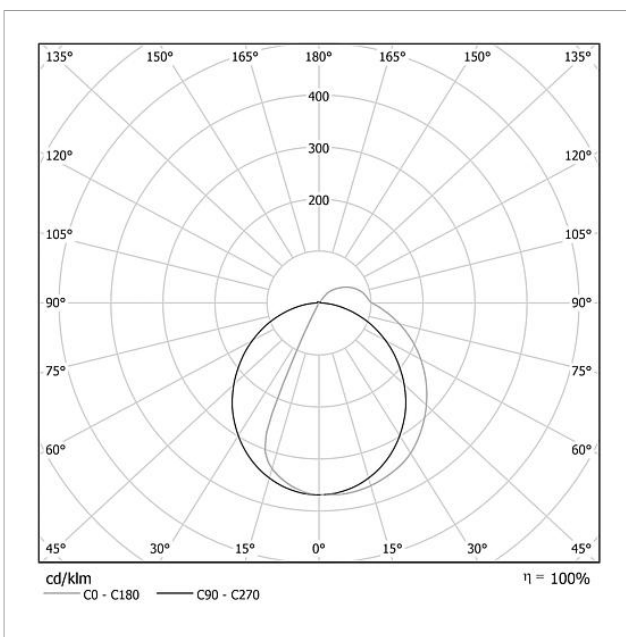

LED vlaklamp
LEDF 600-3/3-0

Pagina 3