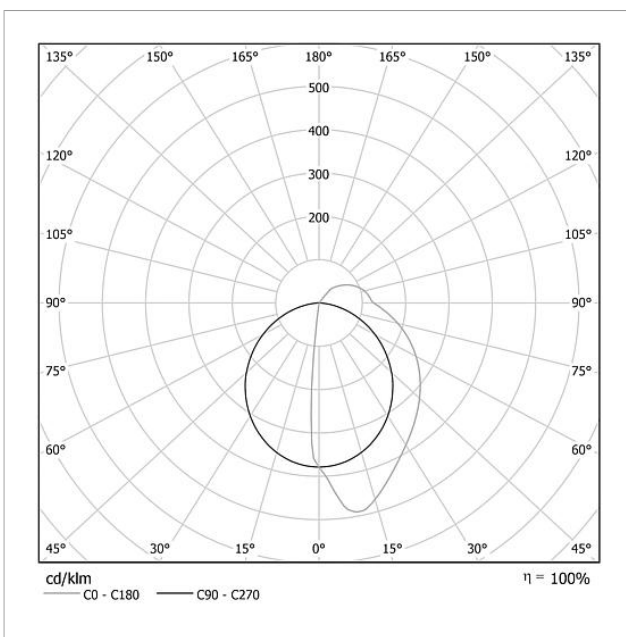

LED vlaklamp
LEDF 600-4/3-0

Pagina 3