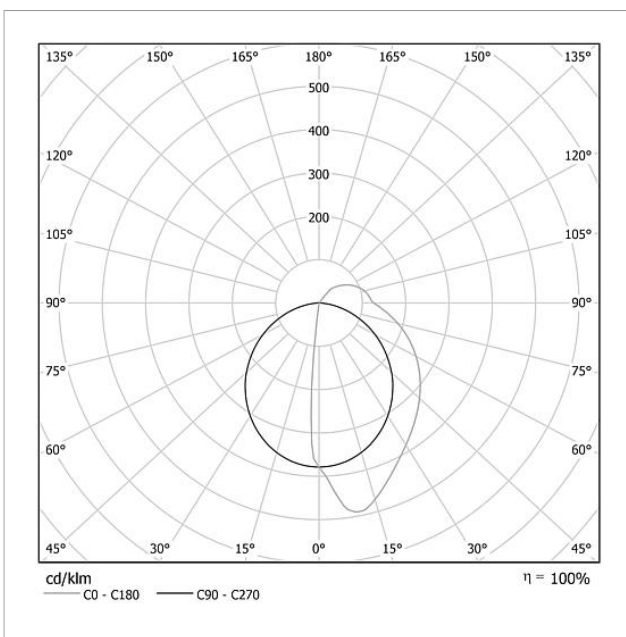

LED vlaklamp
LEDF 600-4/4-0

Pagina 3