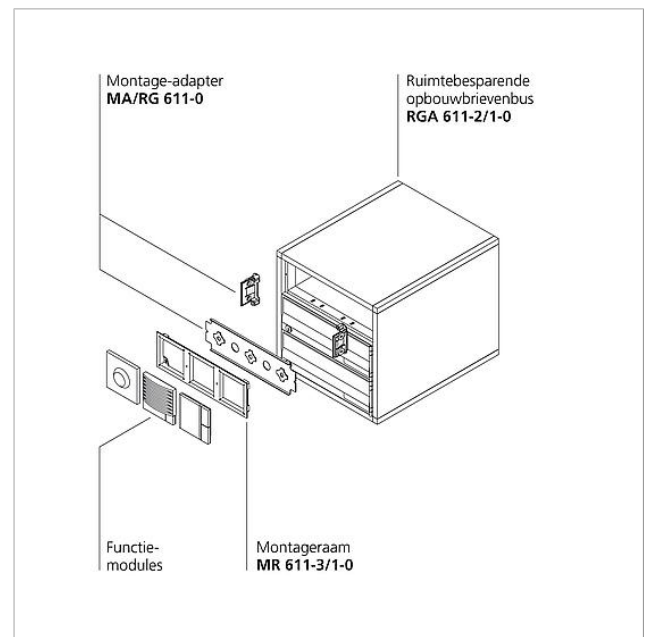

Ruimtebesparende opbouwbriefenbus RGA 611-2/1-0

Pagina 3