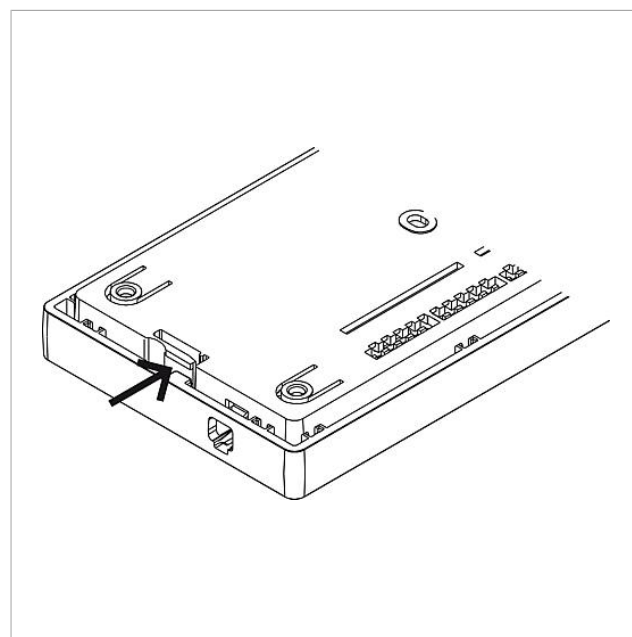

Technische gegevens

Aansluitkabel: 2 x 8-aderig 3 m lang
Omgevingstemperatuur: +5 °C tot +40 °C

Artikelinformatie

Artikelaanduiding	Artikelomschrijving	Kleur/Materiaal	KG Artikelnr.
ZTC 800-0 S	Tafelaccessoire Comfort	Zwart	A 200040931-00
ZTC 800-0 W	Tafelaccessoire Comfort	Wit	A 200044473-00

Accessoires

Artikelaanduiding	Artikelomschrijving	Kleur/Materiaal	KG Artikelnr.
ZKB 807-0 1-8	Aansluitkabel aders 1-8, 7 m	Wit	E 200036567-00
ZKB 807-0 9-16	Aansluitkabel aders 9-16, 7 m	Wit	E 200036568-00