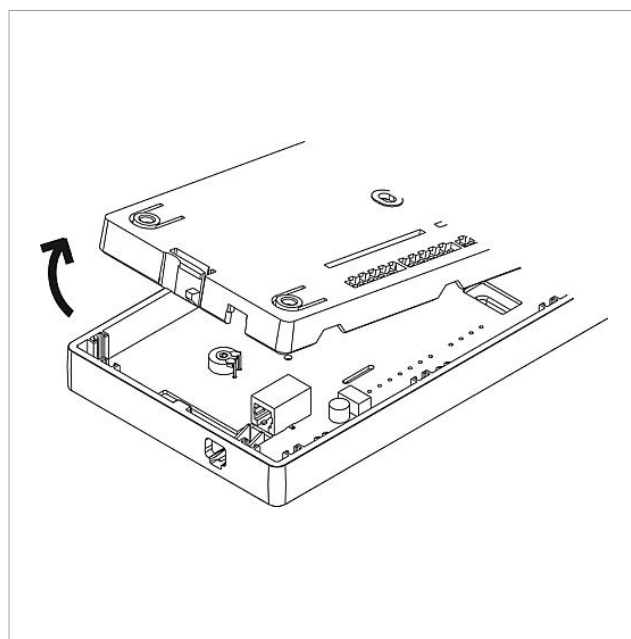

Tafelaccessoire Comfort
ZTC 800-0

Pagina 1

Productomschrijving

Accessoire tafel voor de telefoon BTC 850-... en HTC 811-... voor de ombouw van wand- naar tafelapparaat. Glijvaste console met 2 rubberen voetjes echter zonder aansluitdoos UAE 8/8(8).

Technische gegevens

Aansluitkabel: 2 x 8-aderig 3 m lang
Omgevingstemperatuur: +5 °C tot +40 °C

Artikelinformatie

Artikelaanduiding	Artikelomschrijving	Kleur/Materiaal	KG Artikelnr.
ZTC 800-0 S	Tafelaccessoire Comfort	Zwart	A 200040931-00
ZTC 800-0 W	Tafelaccessoire Comfort	Wit	A 200044473-00

Accessoires

Artikelaanduiding	Artikelomschrijving	Kleur/Materiaal	KG Artikelnr.
ZKB 807-0 1-8	Aansluitkabel aders 1-8, 7 m	Wit	E 200036567-00
ZKB 807-0 9-16	Aansluitkabel aders 9-16, 7 m	Wit	E 200036568-00