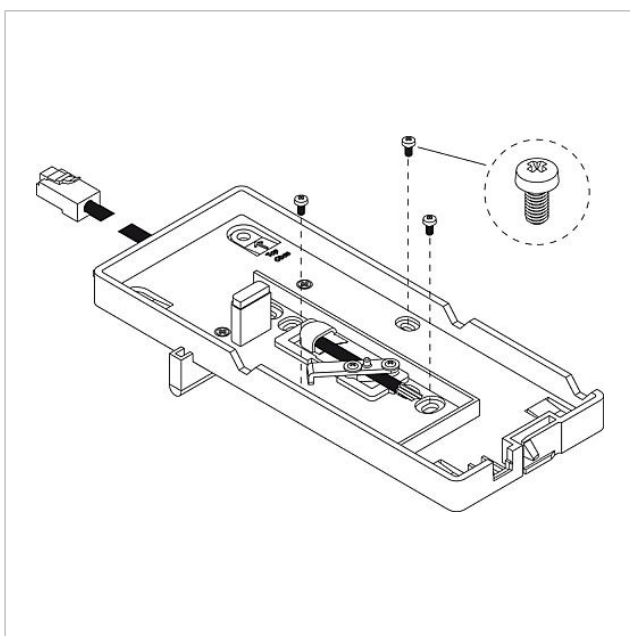

Tafelaccessoire Comfort
ZTC 800-0

Pagina 1

Productomschrijving

Accessoire tafel voor de telefoon BTC 850-... en HTC 811-... voor de ombouw van wand- naar tafelapparaat. Glijvaste console met 2 rubberen voetjes echter zonder aansluitdoos UAE 8/8(8).

Technische gegevens

Aansluitkabel: 2 x 8-aderig 3 m lang
Omgevingstemperatuur: +5 °C tot +40 °C

Artikelinformatie

Artikelaanduiding	Artikelomschrijving	Kleur/Materiaal	KG Artikelnr.
ZTC 800-0 S	Tafelaccessoire Comfort	Zwart	A 200040931-00
ZTC 800-0 W	Tafelaccessoire Comfort	Wit	A 200044473-00

Accessoires

Artikelaanduiding	Artikelomschrijving	Kleur/Materiaal	KG Artikelnr.
ZKB 807-0 1-8	Aansluitkabel aders 1-8, 7 m	Wit	E 200036567-00
ZKB 807-0 9-16	Aansluitkabel aders 9-16, 7 m	Wit	E 200036568-00