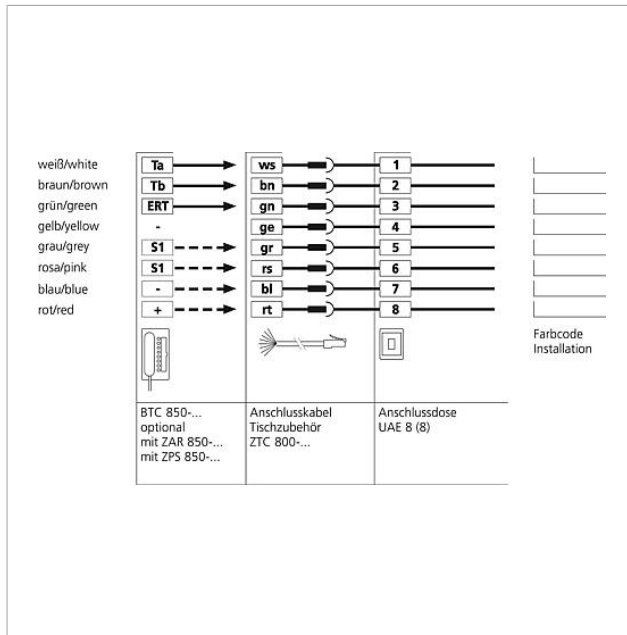

Technische gegevens

Aansluitkabel: 2 x 8-aderig 3 m lang
Omgevingstemperatuur: +5 °C tot +40 °C

Artikelinformatie

Artikelaanduiding	Artikelomschrijving	Kleur/Materiaal	KG Artikelnr.
ZTC 800-0 S	Tafelaccessoire Comfort	Zwart	A 200040931-00
ZTC 800-0 W	Tafelaccessoire Comfort	Wit	A 200044473-00

Accessoires

Artikelaanduiding	Artikelomschrijving	Kleur/Materiaal	KG Artikelnr.
ZKB 807-0 1-8	Aansluitkabel aders 1-8, 7 m	Wit	E 200036567-00
ZKB 807-0 9-16	Aansluitkabel aders 9-16, 7 m	Wit	E 200036568-00

Tafelaccessoire Comfort
ZTC 800-0

Pagina 8

ZTC 800-0 Accessoire-tafel comfort

Productinformatie

783 kB

[downloaden](#)

Extra informatie

140 kB