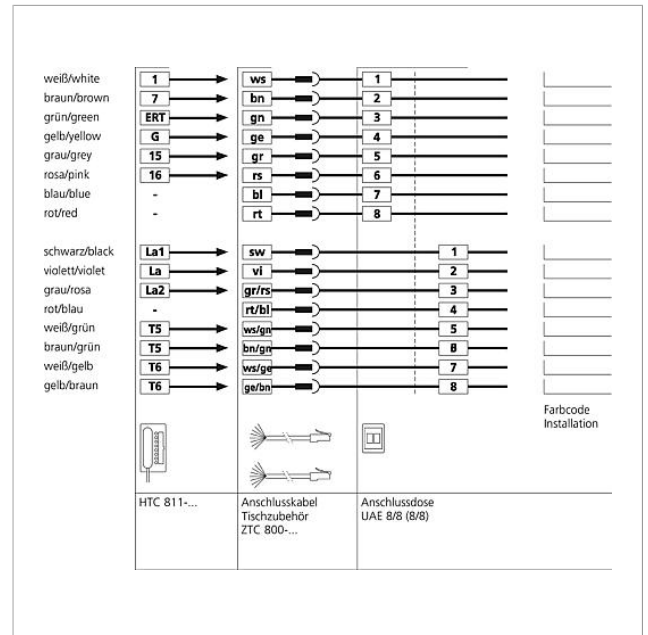

Technische gegevens

Aansluitkabel: 2 x 8-aderig 3 m lang
Omgevingstemperatuur: +5 °C tot +40 °C

Artikelinformatie

Artikelaanduiding	Artikelomschrijving	Kleur/Materiaal	KG Artikelnr.
ZTC 800-0 S	Tafelaccessoire Comfort	Zwart	A 200040931-00
ZTC 800-0 W	Tafelaccessoire Comfort	Wit	A 200044473-00

Accessoires

Artikelaanduiding	Artikelomschrijving	Kleur/Materiaal	KG Artikelnr.
ZKB 807-0 1-8	Aansluitkabel aders 1-8, 7 m	Wit	E 200036567-00
ZKB 807-0 9-16	Aansluitkabel aders 9-16, 7 m	Wit	E 200036568-00

Tafelaccessoire Comfort
ZTC 800-0

Pagina 8

ZTC 800-0 Accessoire-tafel comfort

Productinformatie

783 kB

[downloaden](#)

Extra informatie

140 kB