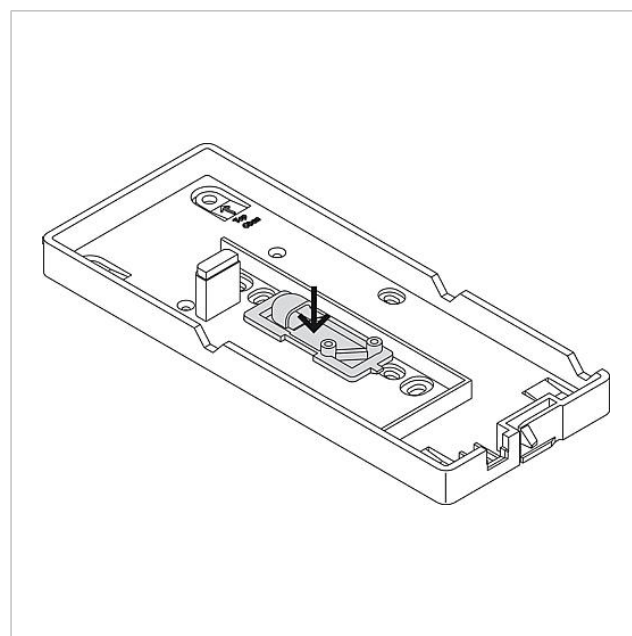

Tafelaccessoire Comfort
ZTC 800-0

Pagina 1

Productomschrijving

Accessoire tafel voor de telefoon BTC 850-... en HTC 811-... voor de ombouw van wand- naar tafelapparaat. Glijvaste console met 2 rubberen voetjes echter zonder aansluitdoos UAE 8/8(8).

Technische gegevens

Aansluitkabel: 2 x 8-aderig 3 m lang
Omgevingstemperatuur: +5 °C tot +40 °C

Artikelinformatie

Artikelaanduiding	Artikelomschrijving	Kleur/Materiaal	KG Artikelnr.
ZTC 800-0 S	Tafelaccessoire Comfort	Zwart	A 200040931-00
ZTC 800-0 W	Tafelaccessoire Comfort	Wit	A 200044473-00

Accessoires

Artikelaanduiding	Artikelomschrijving	Kleur/Materiaal	KG Artikelnr.
ZKB 807-0 1-8	Aansluitkabel aders 1-8, 7 m	Wit	E 200036567-00
ZKB 807-0 9-16	Aansluitkabel aders 9-16, 7 m	Wit	E 200036568-00