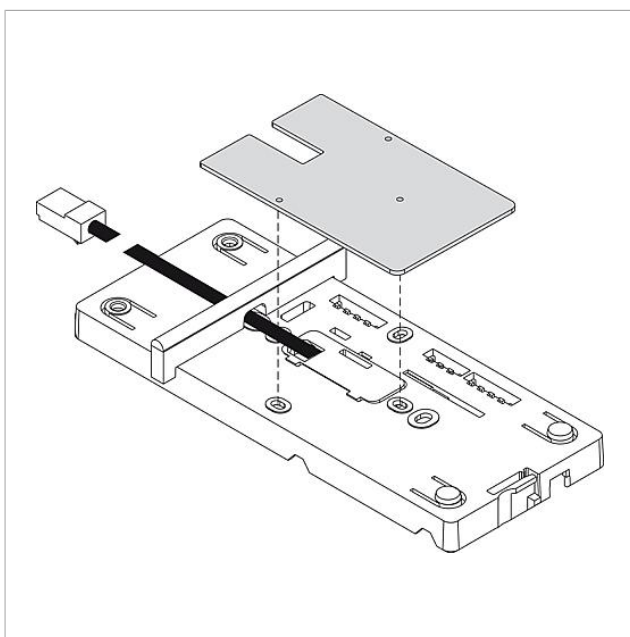

Tafelaccessoire Comfort
ZTC 800-0

Pagina 1

Productomschrijving

Accessoire tafel voor de telefoon BTC 850-... en HTC 811-... voor de ombouw van wand- naar tafelapparaat. Glijvaste console met 2 rubberen voetjes echter zonder aansluitdoos UAE 8/8(8).

Technische gegevens

Aansluitkabel: 2 x 8-aderig 3 m lang
Omgevingstemperatuur: +5 °C tot +40 °C

Artikelinformatie

Artikelaanduiding	Artikelomschrijving	Kleur/Materiaal	KG Artikelnr.
ZTC 800-0 S	Tafelaccessoire Comfort	Zwart	A 200040931-00
ZTC 800-0 W	Tafelaccessoire Comfort	Wit	A 200044473-00

Accessoires

Artikelaanduiding	Artikelomschrijving	Kleur/Materiaal	KG Artikelnr.
ZKB 807-0 1-8	Aansluitkabel aders 1-8, 7 m	Wit	E 200036567-00
ZKB 807-0 9-16	Aansluitkabel aders 9-16, 7 m	Wit	E 200036568-00

Tafelaccessoire Comfort
ZTC 800-0

Pagina 8

ZTC 800-0 Accessoire-tafel comfort

Productinformatie

783 kB

[downloaden](#)

Extra informatie

140 kB