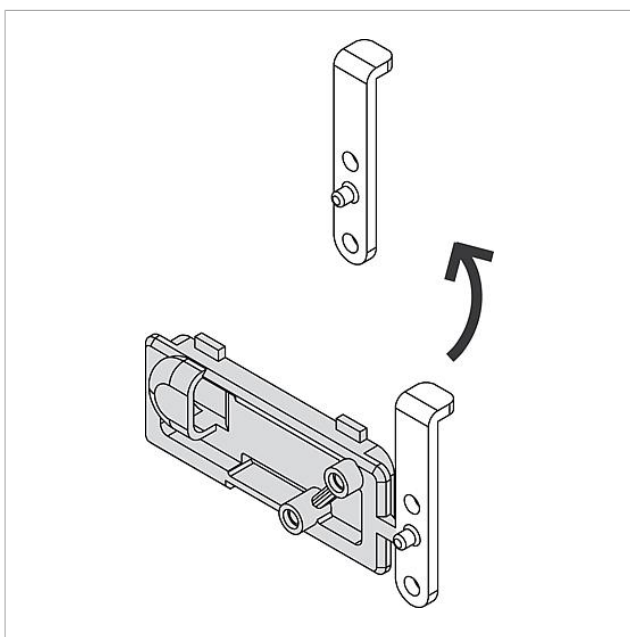

Tafelaccessoire Comfort
ZTC 800-0

Pagina 1

Productomschrijving

Accessoire tafel voor de telefoon BTC 850-... en HTC 811-... voor de ombouw van wand- naar tafelapparaat. Glijvaste console met 2 rubberen voetjes echter zonder aansluitdoos UAE 8/8(8).

Technische gegevens

Aansluitkabel: 2 x 8-aderig 3 m lang
Omgevingstemperatuur: +5 °C tot +40 °C

Artikelinformatie

Artikelaanduiding	Artikelomschrijving	Kleur/Materiaal	KG Artikelnr.
ZTC 800-0 S	Tafelaccessoire Comfort	Zwart	A 200040931-00
ZTC 800-0 W	Tafelaccessoire Comfort	Wit	A 200044473-00

Accessoires

Artikelaanduiding	Artikelomschrijving	Kleur/Materiaal	KG Artikelnr.
ZKB 807-0 1-8	Aansluitkabel aders 1-8, 7 m	Wit	E 200036567-00
ZKB 807-0 9-16	Aansluitkabel aders 9-16, 7 m	Wit	E 200036568-00