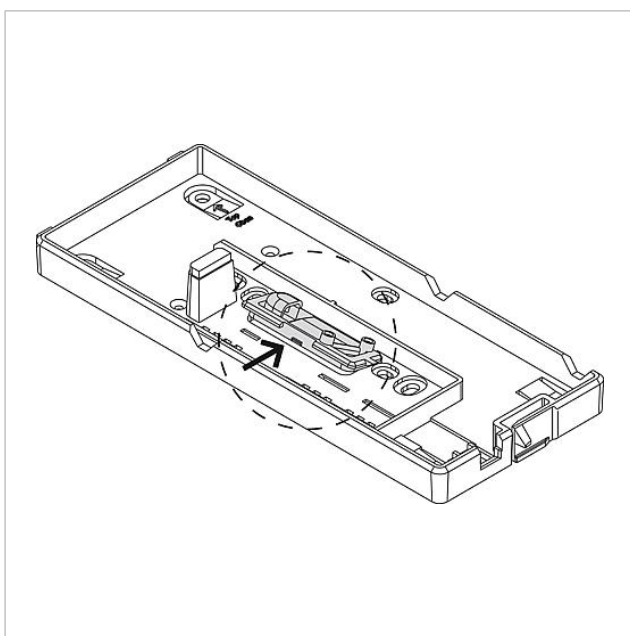

Tafelaccessoire Comfort
ZTC 800-0

Pagina 1

Productomschrijving

Accessoire tafel voor de telefoon BTC 850-... en HTC 811-... voor de ombouw van wand- naar tafelapparaat. Glijvaste console met 2 rubberen voetjes echter zonder aansluitdoos UAE 8/8(8).

Technische gegevens

Aansluitkabel: 2 x 8-aderig 3 m lang
Omgevingstemperatuur: +5 °C tot +40 °C

Artikelinformatie

Artikelaanduiding	Artikelomschrijving	Kleur/Materiaal	KG Artikelnr.
ZTC 800-0 S	Tafelaccessoire Comfort	Zwart	A 200040931-00
ZTC 800-0 W	Tafelaccessoire Comfort	Wit	A 200044473-00

Accessoires

Artikelaanduiding	Artikelomschrijving	Kleur/Materiaal	KG Artikelnr.
ZKB 807-0 1-8	Aansluitkabel aders 1-8, 7 m	Wit	E 200036567-00
ZKB 807-0 9-16	Aansluitkabel aders 9-16, 7 m	Wit	E 200036568-00