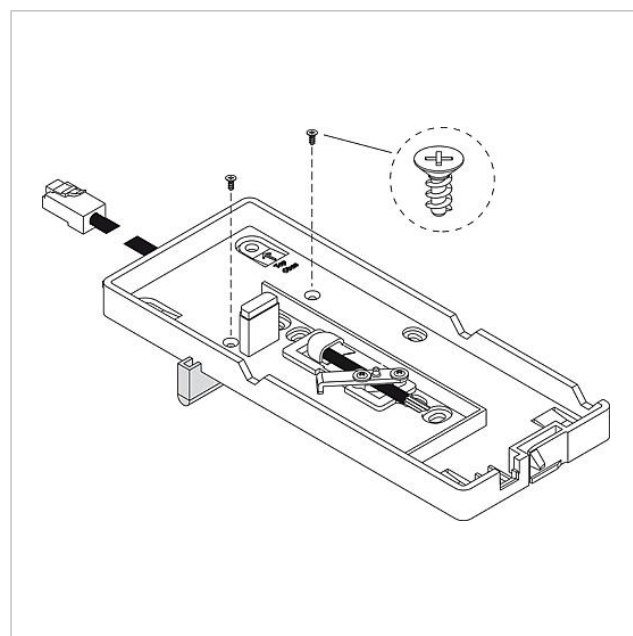

Tafelaccessoire Comfort
ZTC 800-0

Pagina 1

Productomschrijving

Accessoire tafel voor de telefoon BTC 850-... en HTC 811-... voor de ombouw van wand- naar tafelapparaat. Glijvaste console met 2 rubberen voetjes echter zonder aansluitdoos UAE 8/8(8).

Technische gegevens

Aansluitkabel: 2 x 8-aderig 3 m lang
Omgevingstemperatuur: +5 °C tot +40 °C

Artikelinformatie

Artikelaanduiding	Artikelomschrijving	Kleur/Materiaal	KG Artikelnr.
ZTC 800-0 S	Tafelaccessoire Comfort	Zwart	A 200040931-00
ZTC 800-0 W	Tafelaccessoire Comfort	Wit	A 200044473-00

Accessoires

Artikelaanduiding	Artikelomschrijving	Kleur/Materiaal	KG Artikelnr.
ZKB 807-0 1-8	Aansluitkabel aders 1-8, 7 m	Wit	E 200036567-00
ZKB 807-0 9-16	Aansluitkabel aders 9-16, 7 m	Wit	E 200036568-00