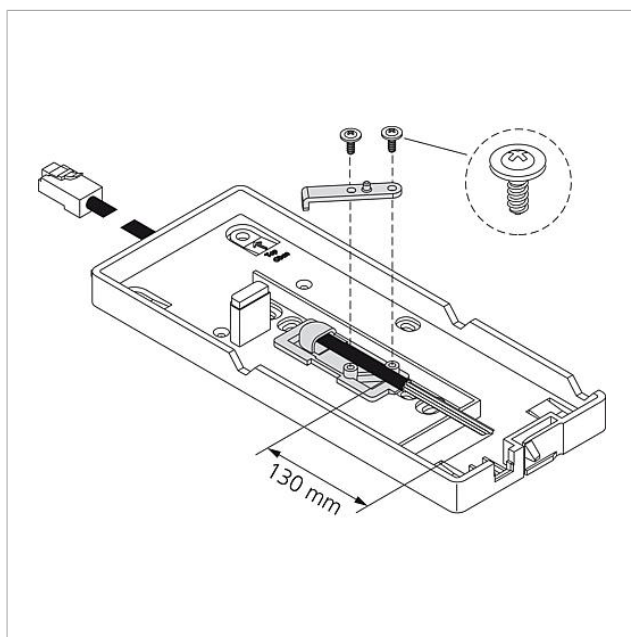

Technische gegevens

Aansluitkabel: 2 x 8-aderig 3 m lang
Omgevingstemperatuur: +5 °C tot +40 °C

Artikelinformatie

Artikelaanduiding	Artikelomschrijving	Kleur/Materiaal	KG Artikelnr.
ZTC 800-0 S	Tafelaccessoire Comfort	Zwart	A 200040931-00
ZTC 800-0 W	Tafelaccessoire Comfort	Wit	A 200044473-00

Accessoires

Artikelaanduiding	Artikelomschrijving	Kleur/Materiaal	KG Artikelnr.
ZKB 807-0 1-8	Aansluitkabel aders 1-8, 7 m	Wit	E 200036567-00
ZKB 807-0 9-16	Aansluitkabel aders 9-16, 7 m	Wit	E 200036568-00

Tafelaccessoire Comfort
ZTC 800-0

Pagina 8

ZTC 800-0 Accessoire-tafel comfort

Productinformatie

783 kB

[downloaden](#)

Extra informatie

140 kB