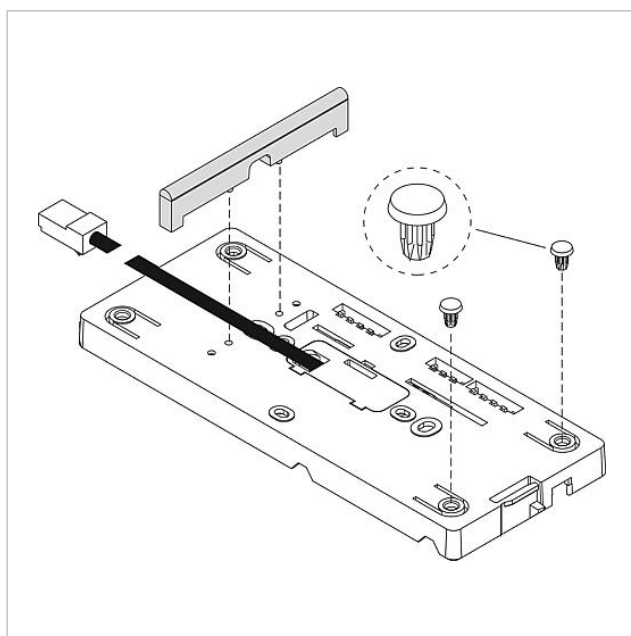

Tafelaccessoire Comfort
ZTC 800-0

Pagina 1

Productomschrijving

Accessoire tafel voor de telefoon BTC 850-... en HTC 811-... voor de ombouw van wand- naar tafelapparaat. Glijvaste console met 2 rubberen voetjes echter zonder aansluitdoos UAE 8/8(8).

Technische gegevens

Aansluitkabel: 2 x 8-aderig 3 m lang
Omgevingstemperatuur: +5 °C tot +40 °C

Artikelinformatie

Artikelaanduiding	Artikelomschrijving	Kleur/Materiaal	KG Artikelnr.
ZTC 800-0 S	Tafelaccessoire Comfort	Zwart	A 200040931-00
ZTC 800-0 W	Tafelaccessoire Comfort	Wit	A 200044473-00

Accessoires

Artikelaanduiding	Artikelomschrijving	Kleur/Materiaal	KG Artikelnr.
ZKB 807-0 1-8	Aansluitkabel aders 1-8, 7 m	Wit	E 200036567-00
ZKB 807-0 9-16	Aansluitkabel aders 9-16, 7 m	Wit	E 200036568-00