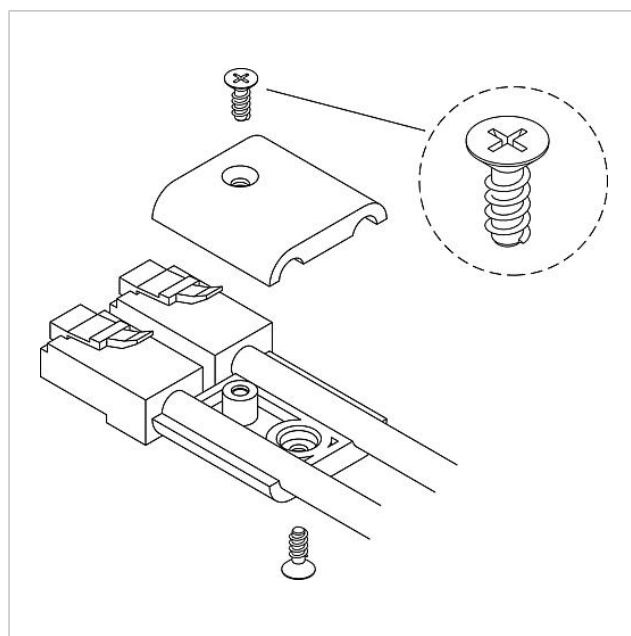

Tafelaccessoire Comfort
ZTC 800-0

Pagina 1

Productomschrijving

Accessoire tafel voor de telefoon BTC 850-... en HTC 811-... voor de ombouw van wand- naar tafelapparaat. Glijvaste console met 2 rubberen voetjes echter zonder aansluitdoos UAE 8/8(8).

Technische gegevens

Aansluitkabel: 2 x 8-aderig 3 m lang
Omgevingstemperatuur: +5 °C tot +40 °C

Artikelinformatie

Artikelaanduiding	Artikelomschrijving	Kleur/Materiaal	KG Artikelnr.
ZTC 800-0 S	Tafelaccessoire Comfort	Zwart	A 200040931-00
ZTC 800-0 W	Tafelaccessoire Comfort	Wit	A 200044473-00

Accessoires

Artikelaanduiding	Artikelomschrijving	Kleur/Materiaal	KG Artikelnr.
ZKB 807-0 1-8	Aansluitkabel aders 1-8, 7 m	Wit	E 200036567-00
ZKB 807-0 9-16	Aansluitkabel aders 9-16, 7 m	Wit	E 200036568-00