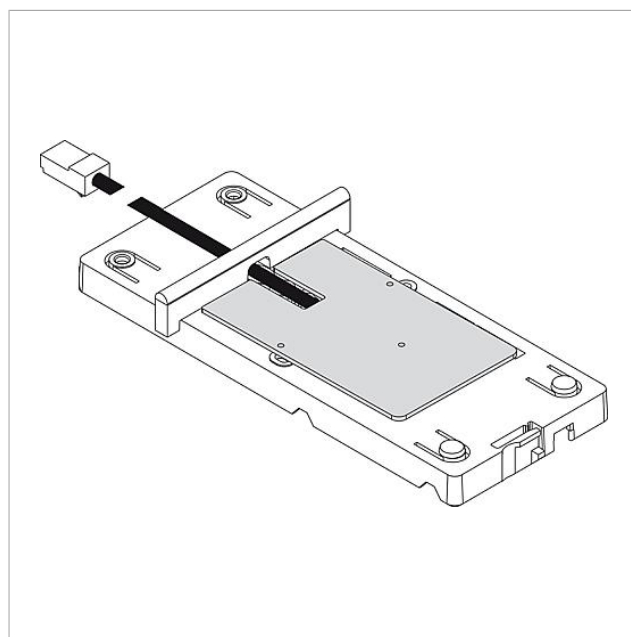

Tafelaccessoire Comfort
ZTC 800-0

Pagina 1

Productomschrijving

Accessoire tafel voor de telefoon BTC 850-... en HTC 811-... voor de ombouw van wand- naar tafelapparaat. Glijvaste console met 2 rubberen voetjes echter zonder aansluitdoos UAE 8/8(8).

Technische gegevens

Aansluitkabel: 2 x 8-aderig 3 m lang
Omgevingstemperatuur: +5 °C tot +40 °C

Artikelinformatie

Artikelaanduiding	Artikelomschrijving	Kleur/Materiaal	KG Artikelnr.
ZTC 800-0 S	Tafelaccessoire Comfort	Zwart	A 200040931-00
ZTC 800-0 W	Tafelaccessoire Comfort	Wit	A 200044473-00

Accessoires

Artikelaanduiding	Artikelomschrijving	Kleur/Materiaal	KG Artikelnr.
ZKB 807-0 1-8	Aansluitkabel aders 1-8, 7 m	Wit	E 200036567-00
ZKB 807-0 9-16	Aansluitkabel aders 9-16, 7 m	Wit	E 200036568-00

Tafelaccessoire Comfort
ZTC 800-0

Pagina 8

ZTC 800-0 Accessoire-tafel comfort

Productinformatie

783 kB

[downloaden](#)

Extra informatie

140 kB