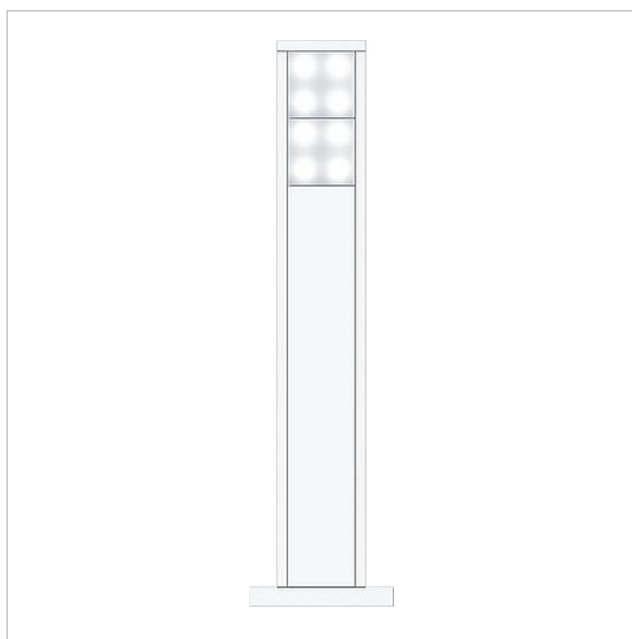

Lichtzuil
LS 608-2

Pagina 3