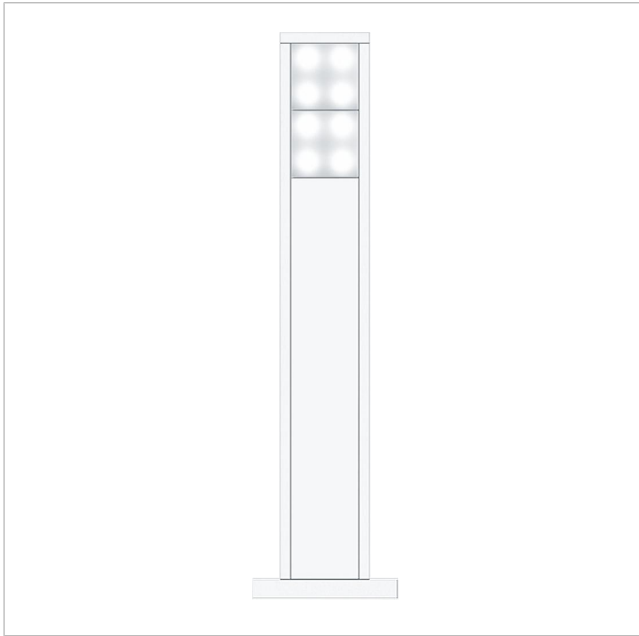

Lichtzuil
LS 608-2

Pagina 1

Productomschrijving

Lichtzuil uit aluminiumprofiel, met poedercoating resp. gelakt met bodemflens, inclusief montagearaam en twee meegeleverde LEDM 600-...

Technische gegevens

Gebruiksstroom:	max. 300 mA
Gebruiksspanning:	20-30 V DC
Beschermingsklasse:	IP 54
Omgevingstemperatuur:	-20 °C tot +55 °C
Afmetingen profiel (mm) B x D:	131 x 50
Afmetingen (mm) B x H x D:	211 x 844 x 130

Artikelinformatie

Artikelaanduiding	Artikelomschrijving	Kleur/Materiaal	KG Artikelnr.
LS 608-2 AG	Lichtzuil	Antraciet grijs	D 210005059-00
LS 608-2 DG	Lichtzuil	Donkergrijs-metallic	D 200038169-00
LS 608-2 SM	Lichtzuil	Zilver-metallic	D 200038163-00
LS 608-2 W	Lichtzuil	Wit	D 200038162-00

Lichtzuil
LS 608-2

Pagina 2

Accessoires

Artikelaanduiding	Artikelomschrijving	Kleur/Materiaal	KG Artikelnr.
Vario 611 AG	Lakstift	Antraciet grijs	0 210007124-00
Vario 611 DG	Lakstift	Donkergrijs-metallic	0 210007123-00
Vario 611 SM	Lakstift	Zilver-metallic	0 210007117-00
Vario 611 W	Lakstift	Wit	0 210007116-00