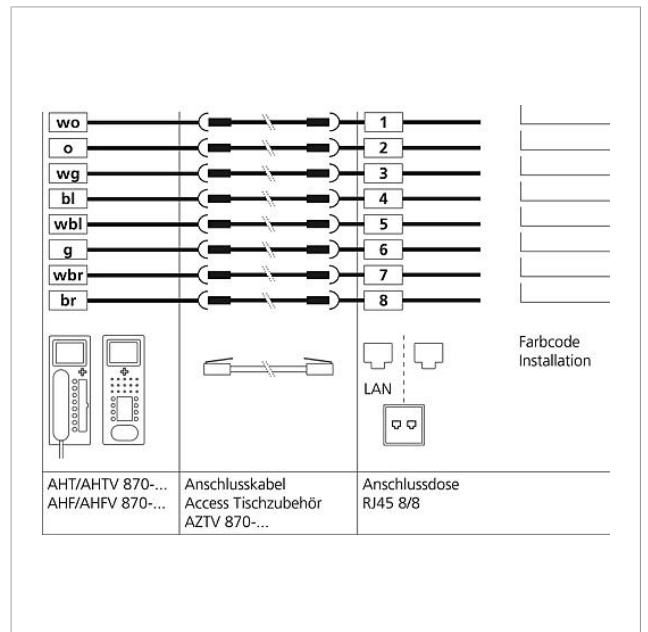

Productomschrijving

Access tafelaccessoire voor Access intercoms AHT/AHTV... voor de ombouw van wand- naar tafelapparaat, glijvaste console.

Technische gegevens

Aansluitkabel: 2 x 8-aderig 3 m lang met RJ45 stekker
Omgevingstemperatuur: +5 °C tot +40 °C

Artikelinformatie

Artikelaanduiding	Artikelomschrijving	Kleur/Materiaal	KG Artikelnr.
AZTV 870-0 S	Access Tafelaccessoire	Zwart	F 200041336-00
AZTV 870-0 W	Access Tafelaccessoire	Wit	F 200044477-00

AZTV 870-0 Access Tafelaccessoire
AZTV 870-0