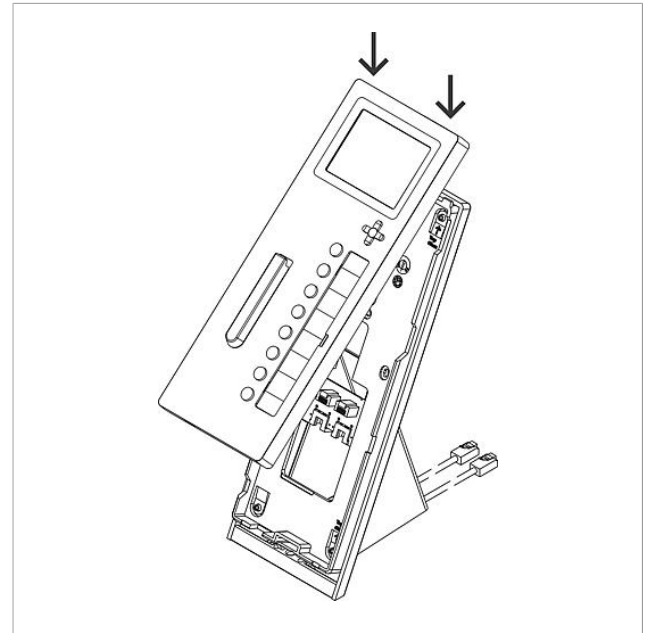

Productomschrijving

Access tafelaccessoire voor Access intercoms AHT/AHTV... voor de ombouw van wand- naar tafelapparaat, glijvaste console.

Technische gegevens

Aansluitkabel: 2 x 8-aderig 3 m lang met RJ45 stekker
Omgevingstemperatuur: +5 °C tot +40 °C

Artikelinformatie

Artikelaanduiding	Artikelomschrijving	Kleur/Materiaal	KG Artikelnr.
AZTV 870-0 S	Access Tafelaccessoire	Zwart	F 200041336-00
AZTV 870-0 W	Access Tafelaccessoire	Wit	F 200044477-00

AZTV 870-0 Access Tafelaccessoire
AZTV 870-0