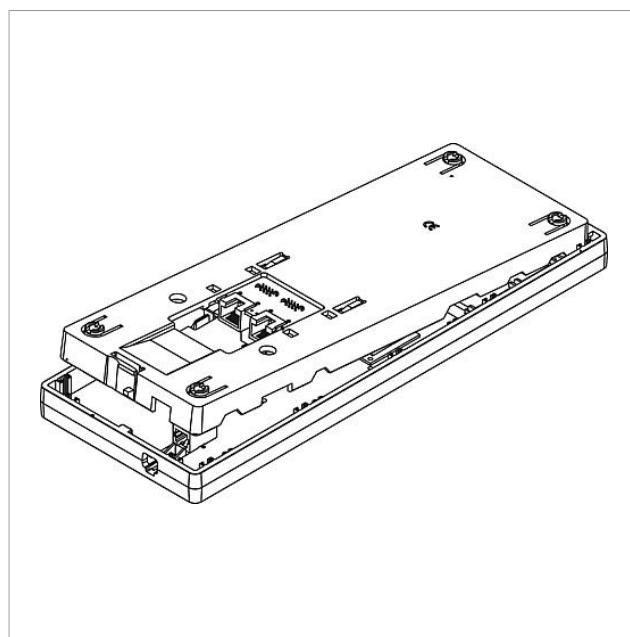

Productomschrijving

Access tafelaccessoire voor Access intercoms AHT/AHTV... voor de ombouw van wand- naar tafelapparaat, glijvaste console.

Technische gegevens

Aansluitkabel: 2 x 8-aderig 3 m lang met RJ45 stekker
Omgevingstemperatuur: +5 °C tot +40 °C

Artikelinformatie

Artikelaanduiding	Artikelomschrijving	Kleur/Materiaal	KG Artikelnr.
AZTV 870-0 S	Access Tafelaccessoire	Zwart	F 200041336-00
AZTV 870-0 W	Access Tafelaccessoire	Wit	F 200044477-00

AZTV 870-0 Access Tafelaccessoire
AZTV 870-0