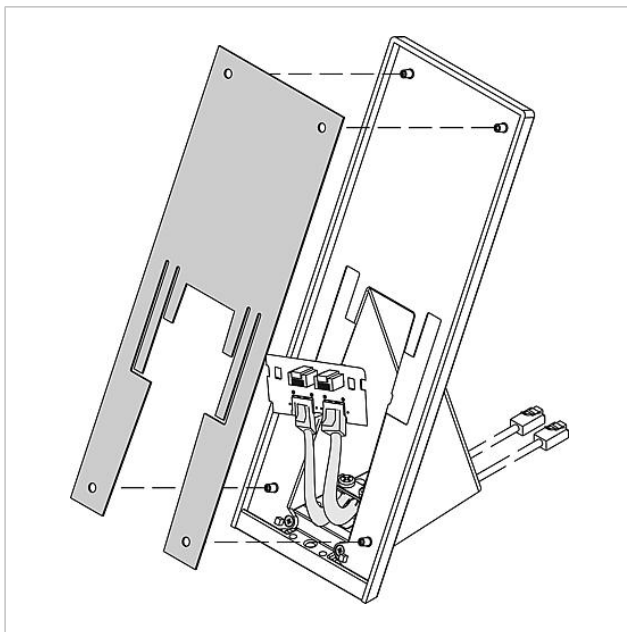

Productomschrijving

Access tafelaccessoire voor Access intercoms AHT/AHTV... voor de ombouw van wand- naar tafelapparaat, glijvaste console.

Technische gegevens

Aansluitkabel: 2 x 8-aderig 3 m lang met RJ45 stekker
Omgevingstemperatuur: +5 °C tot +40 °C

Artikelinformatie

Artikelaanduiding	Artikelomschrijving	Kleur/Materiaal	KG Artikelnr.
AZTV 870-0 S	Access Tafelaccessoire	Zwart	F 200041336-00
AZTV 870-0 W	Access Tafelaccessoire	Wit	F 200044477-00

AZTV 870-0 Access Tafelaccessoire
AZTV 870-0