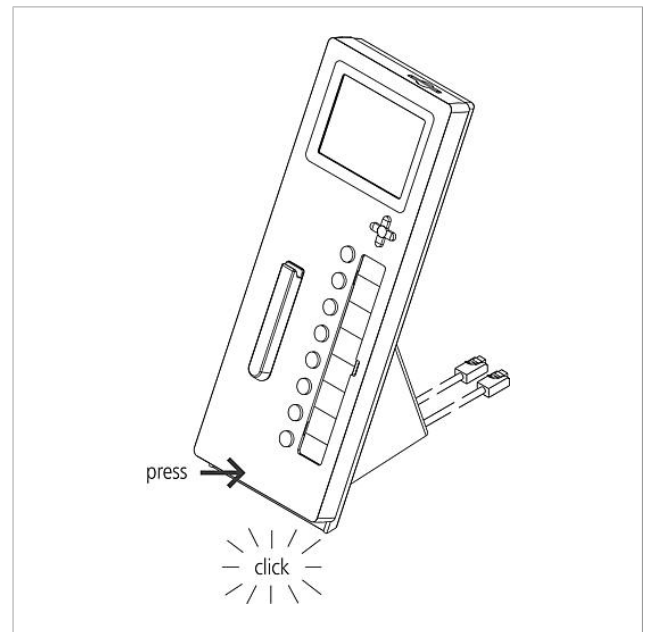

Productomschrijving

Access tafelaccessoire voor Access intercoms AHT/AHTV... voor de ombouw van wand- naar tafelapparaat, glijvaste console.

Technische gegevens

Aansluitkabel: 2 x 8-aderig 3 m lang met RJ45 stekker
Omgevingstemperatuur: +5 °C tot +40 °C

Artikelinformatie

Artikelaanduiding	Artikelomschrijving	Kleur/Materiaal	KG Artikelnr.
AZTV 870-0 S	Access Tafelaccessoire	Zwart	F 200041336-00
AZTV 870-0 W	Access Tafelaccessoire	Wit	F 200044477-00

AZTV 870-0 Access Tafelaccessoire
AZTV 870-0