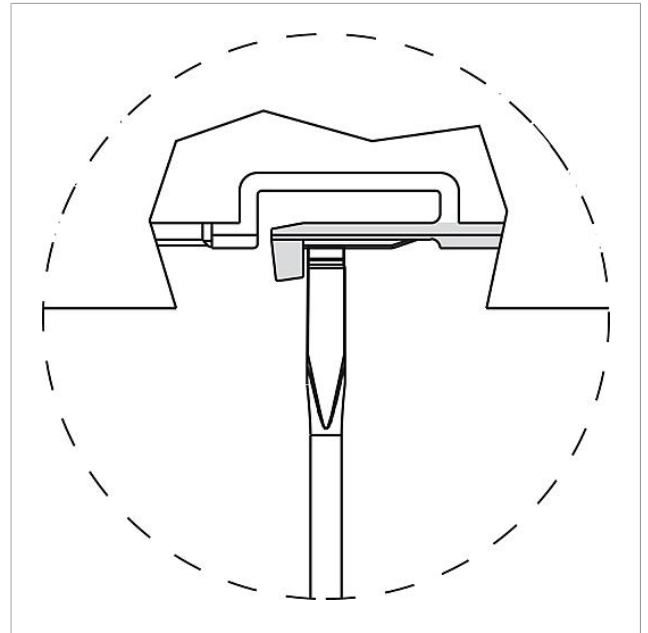

Productomschrijving

Access tafelaccessoire voor Access intercoms AHT/AHTV... voor de ombouw van wand- naar tafelapparaat, glijvaste console.

Technische gegevens

Aansluitkabel: 2 x 8-aderig 3 m lang met RJ45 stekker
Omgevingstemperatuur: +5 °C tot +40 °C

Artikelinformatie

Artikelaanduiding	Artikelomschrijving	Kleur/Materiaal	KG Artikelnr.
AZTV 870-0 S	Access Tafelaccessoire	Zwart	F 200041336-00
AZTV 870-0 W	Access Tafelaccessoire	Wit	F 200044477-00

AZTV 870-0 Access Tafelaccessoire
AZTV 870-0