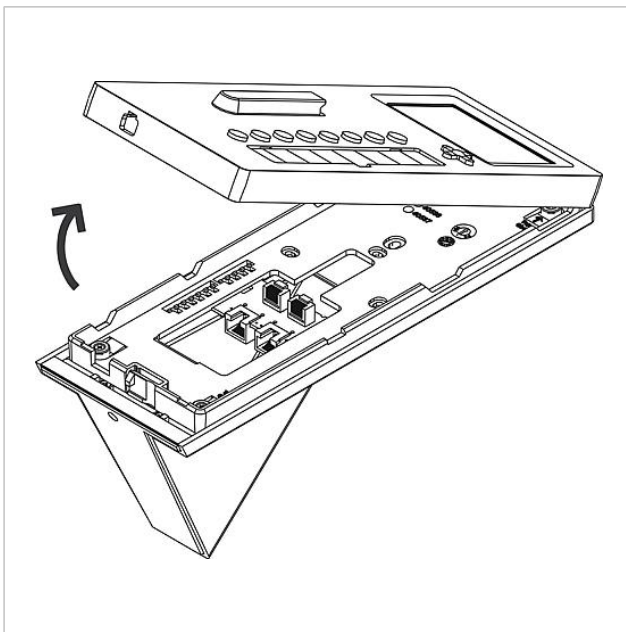

Productomschrijving

Access tafelaccessoire voor Access intercoms AHT/AHTV... voor de ombouw van wand- naar tafelapparaat, glijvaste console.

Technische gegevens

Aansluitkabel: 2 x 8-aderig 3 m lang met RJ45 stekker
Omgevingstemperatuur: +5 °C tot +40 °C

Artikelinformatie

Artikelaanduiding	Artikelomschrijving	Kleur/Materiaal	KG Artikelnr.
AZTV 870-0 S	Access Tafelaccessoire	Zwart	F 200041336-00
AZTV 870-0 W	Access Tafelaccessoire	Wit	F 200044477-00

AZTV 870-0 Access Tafelaccessoire
AZTV 870-0