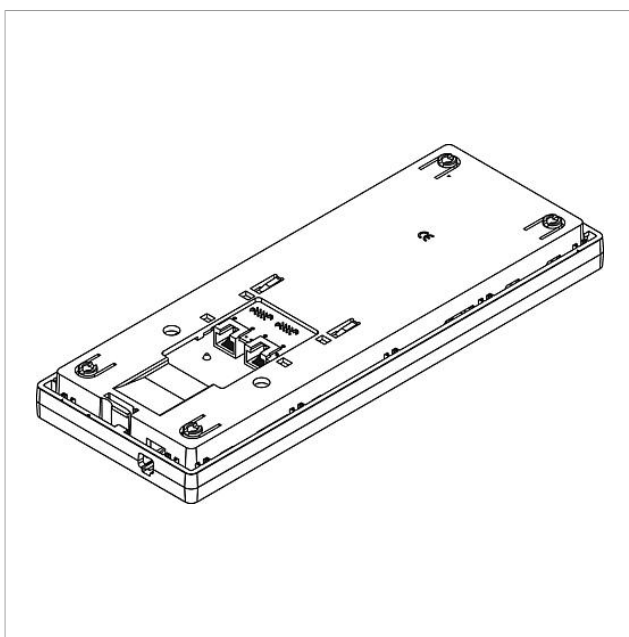

Productomschrijving

Access tafelaccessoire voor Access intercoms AHT/AHTV... voor de ombouw van wand- naar tafelapparaat, glijvaste console.

Technische gegevens

Aansluitkabel: 2 x 8-aderig 3 m lang met RJ45 stekker
Omgevingstemperatuur: +5 °C tot +40 °C

Artikelinformatie

Artikelaanduiding	Artikelomschrijving	Kleur/Materiaal	KG Artikelnr.
AZTV 870-0 S	Access Tafelaccessoire	Zwart	F 200041336-00
AZTV 870-0 W	Access Tafelaccessoire	Wit	F 200044477-00

AZTV 870-0 Access Tafelaccessoire
AZTV 870-0