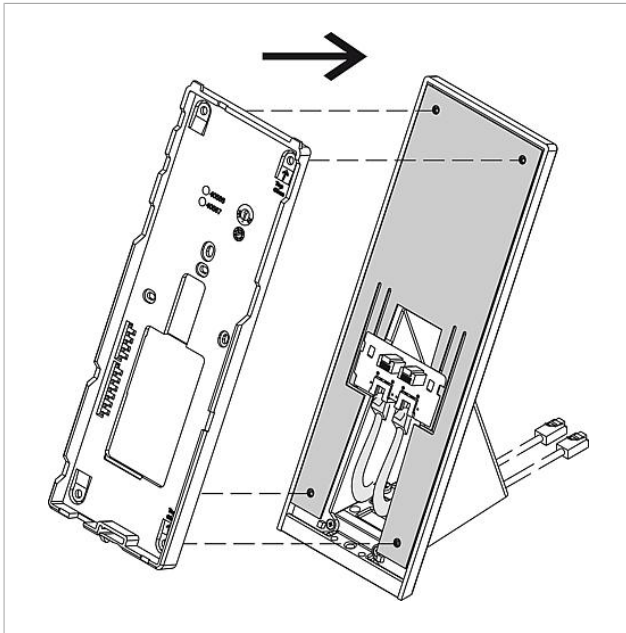

Productomschrijving

Access tafelaccessoire voor Access intercoms AHT/AHTV... voor de ombouw van wand- naar tafelapparaat, glijvaste console.

Technische gegevens

Aansluitkabel: 2 x 8-aderig 3 m lang met RJ45 stekker
Omgevingstemperatuur: +5 °C tot +40 °C

Artikelinformatie

Artikelaanduiding	Artikelomschrijving	Kleur/Materiaal	KG Artikelnr.
AZTV 870-0 S	Access Tafelaccessoire	Zwart	F 200041336-00
AZTV 870-0 W	Access Tafelaccessoire	Wit	F 200044477-00

AZTV 870-0 Access Tafelaccessoire
AZTV 870-0