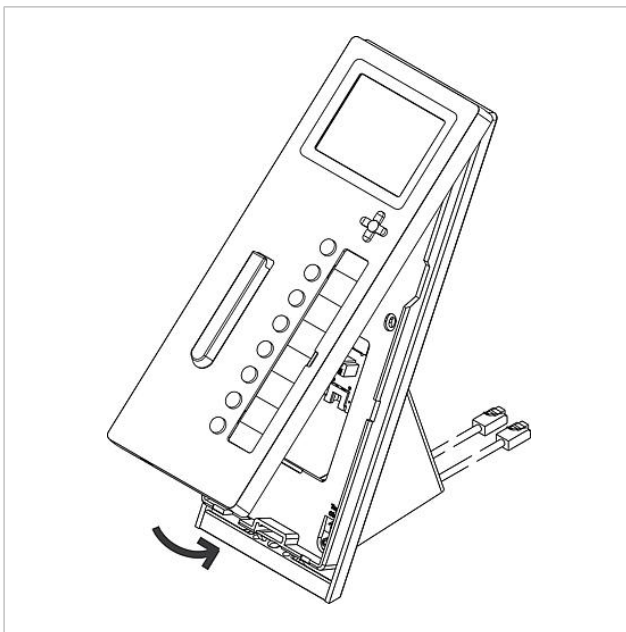

Productomschrijving

Access tafelaccessoire voor Access intercoms AHT/AHTV... voor de ombouw van wand- naar tafelapparaat, glijvaste console.

Technische gegevens

Aansluitkabel: 2 x 8-aderig 3 m lang met RJ45 stekker
Omgevingstemperatuur: +5 °C tot +40 °C

Artikelinformatie

Artikelaanduiding	Artikelomschrijving	Kleur/Materiaal	KG Artikelnr.
AZTV 870-0 S	Access Tafelaccessoire	Zwart	F 200041336-00
AZTV 870-0 W	Access Tafelaccessoire	Wit	F 200044477-00

AZTV 870-0 Access Tafelaccessoire
AZTV 870-0