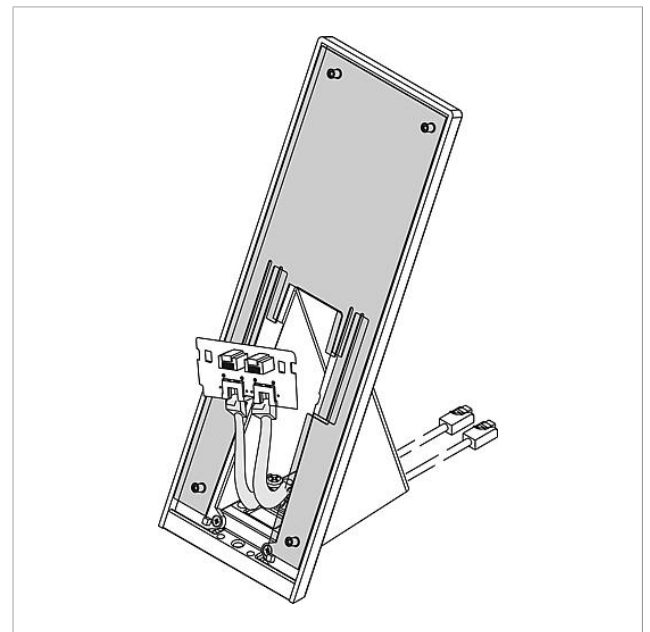

Productomschrijving

Access tafelaccessoire voor Access intercoms AHT/AHTV... voor de ombouw van wand- naar tafelapparaat, glijvaste console.

Technische gegevens

Aansluitkabel: 2 x 8-aderig 3 m lang met RJ45 stekker
Omgevingstemperatuur: +5 °C tot +40 °C

Artikelinformatie

Artikelaanduiding	Artikelomschrijving	Kleur/Materiaal	KG Artikelnr.
AZTV 870-0 S	Access Tafelaccessoire	Zwart	F 200041336-00
AZTV 870-0 W	Access Tafelaccessoire	Wit	F 200044477-00

AZTV 870-0 Access Tafelaccessoire
AZTV 870-0