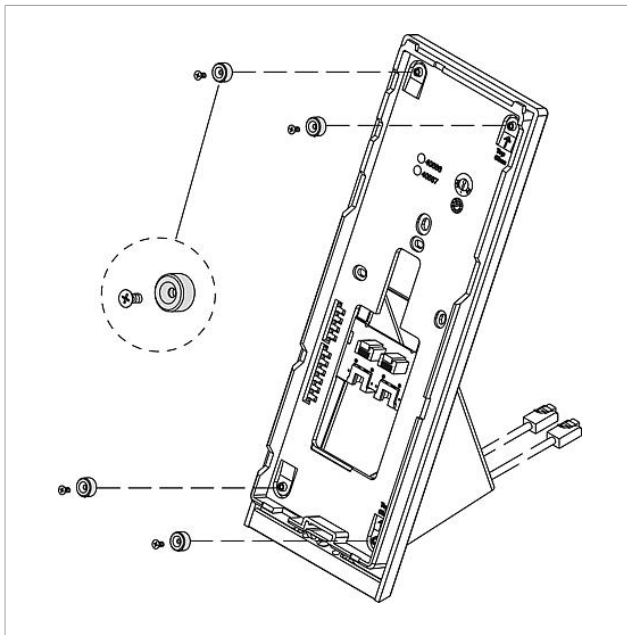

Productomschrijving

Access tafelaccessoire voor Access intercoms AHT/AHTV... voor de ombouw van wand- naar tafelapparaat, glijvaste console.

Technische gegevens

Aansluitkabel: 2 x 8-aderig 3 m lang met RJ45 stekker
Omgevingstemperatuur: +5 °C tot +40 °C

Artikelinformatie

Artikelaanduiding	Artikelomschrijving	Kleur/Materiaal	KG Artikelnr.
AZTV 870-0 S	Access Tafelaccessoire	Zwart	F 200041336-00
AZTV 870-0 W	Access Tafelaccessoire	Wit	F 200044477-00

AZTV 870-0 Access Tafelaccessoire
AZTV 870-0