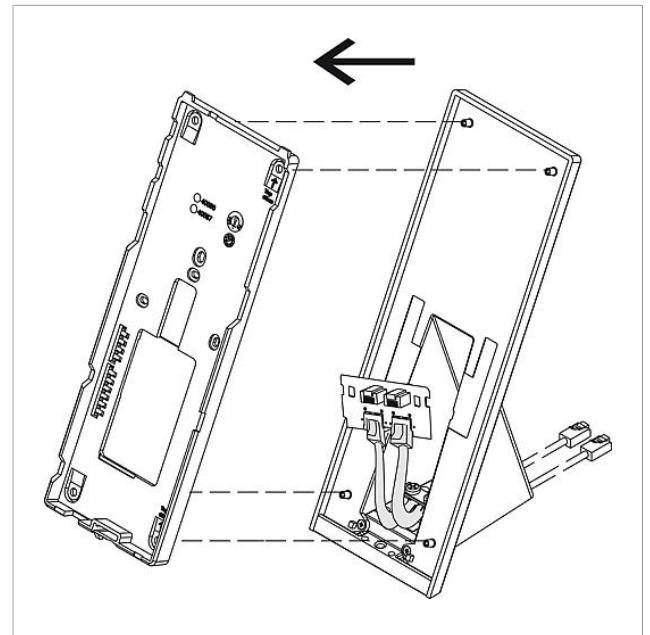

Productomschrijving

Access tafelaccessoire voor Access intercoms AHT/AHTV... voor de ombouw van wand- naar tafelapparaat, glijvaste console.

Technische gegevens

Aansluitkabel: 2 x 8-aderig 3 m lang met RJ45 stekker
Omgevingstemperatuur: +5 °C tot +40 °C

Artikelinformatie

Artikelaanduiding	Artikelomschrijving	Kleur/Materiaal	KG Artikelnr.
AZTV 870-0 S	Access Tafelaccessoire	Zwart	F 200041336-00
AZTV 870-0 W	Access Tafelaccessoire	Wit	F 200044477-00

AZTV 870-0 Access Tafelaccessoire
AZTV 870-0