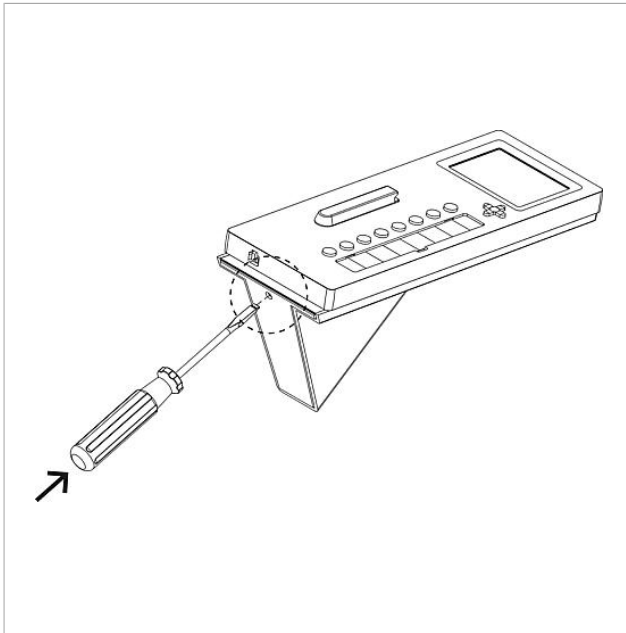

Productomschrijving

Access tafelaccessoire voor Access intercoms AHT/AHTV... voor de ombouw van wand- naar tafelapparaat, glijvaste console.

Technische gegevens

Aansluitkabel: 2 x 8-aderig 3 m lang met RJ45 stekker
Omgevingstemperatuur: +5 °C tot +40 °C

Artikelinformatie

Artikelaanduiding	Artikelomschrijving	Kleur/Materiaal	KG Artikelnr.
AZTV 870-0 S	Access Tafelaccessoire	Zwart	F 200041336-00
AZTV 870-0 W	Access Tafelaccessoire	Wit	F 200044477-00

AZTV 870-0 Access Tafelaccessoire
AZTV 870-0