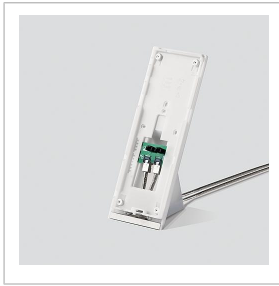

Productomschrijving

Access tafelaccessoire voor Access intercoms AHT/AHTV... voor de ombouw van wand- naar tafelapparaat, glijvaste console.

Technische gegevens

Aansluitkabel: 2 x 8-aderig 3 m lang met RJ45 stekker
Omgevingstemperatuur: +5 °C tot +40 °C

Artikelinformatie

Artikelaanduiding	Artikelomschrijving	Kleur/Materiaal	KG Artikelnr.
AZTV 870-0 S	Access Tafelaccessoire	Zwart	F 200041336-00
AZTV 870-0 W	Access Tafelaccessoire	Wit	F 200044477-00

AZTV 870-0 Access Tafelaccessoire
AZTV 870-0