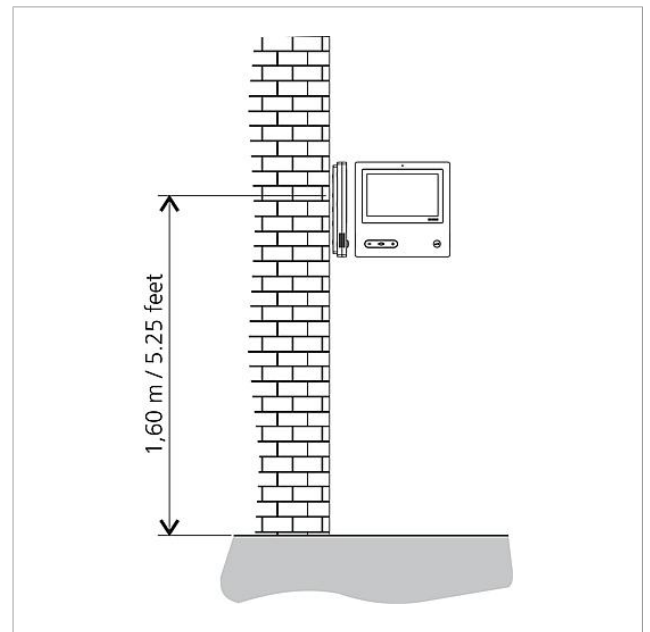

Bus video paneel
BVPC 850-0

Pagina 5