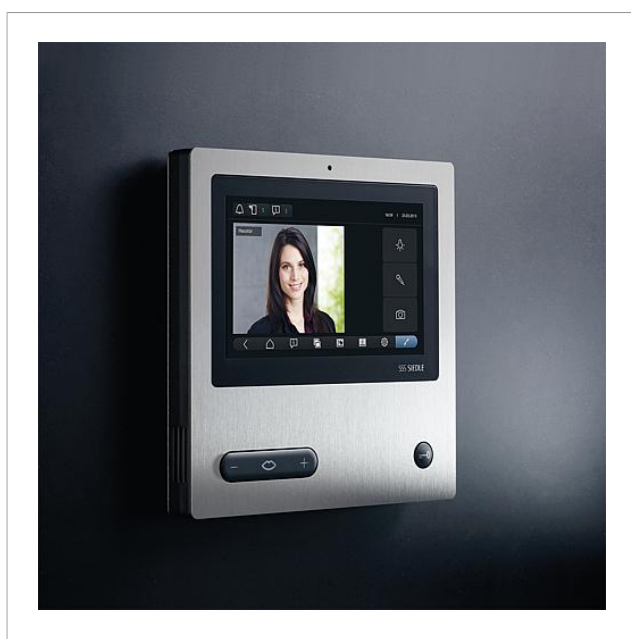

Bus video paneel
BVPC 850-0

Pagina 4