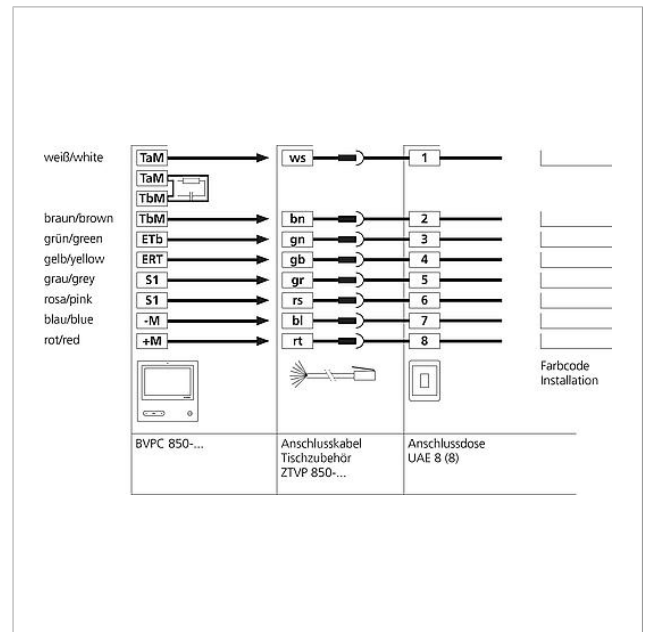

Technische gegevens

Aansluitkabel: 8-aderig 3 m lang
Omgevingstemperatuur: +5 °C tot +40 °C

Artikelinformatie

Artikelaanduiding	Artikelomschrijving	Kleur/Materiaal	KG Artikelnr.
ZTVP 850-0 E	Tafelaccessoire	Geborsteld edelstaal	D 200044550-00
ZTVP 850-0 S	Tafelaccessoire	Zwart	D 200044551-00
ZTVP 850-0 W	Tafelaccessoire	Wit	D 200044552-00

Tafelaccessoire
ZTVP 850-0

Pagina 2

Accessoires

Artikelaanduiding	Artikelomschrijving	Kleur/Materiaal	KG Artikelnr.
ZKB 807-0 1-8	Aansluitkabel aders 1-8, 7 m	Wit	E 200036567-00

Onderdelen

Artikelaanduiding	Artikelomschrijving	Kleur/Materiaal	KG Artikelnr.
ZKB 807-0 1-8	Aansluitkabel aders 1-8, 7 m	Wit	E 200036567-00

Tafelaccessoire
ZTVP 850-0

Pagina 3

Tafelaccessoire
ZTVP 850-0

Pagina 8

ZTVP 850-0 Tafelaccessoire	Productinformatie	1,3 MB	downloaden
AZTVP 870-0	Conformiteitsverklaring	338 kB	downloaden
ZTVP 850-0	Conformiteitsverklaring	337 kB	downloaden
	Extra informatie	109 kB	downloaden