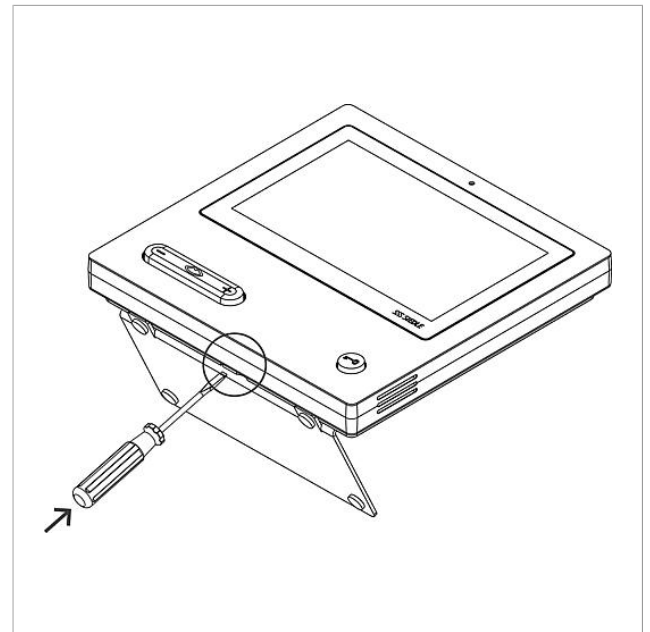

Technische gegevens

Aansluitkabel: 8-aderig 3 m lang
Omgevingstemperatuur: +5 °C tot +40 °C

Artikelinformatie

Artikelaanduiding	Artikelomschrijving	Kleur/Materiaal	KG Artikelnr.
ZTVP 850-0 E	Tafelaccessoire	Geborsteld edelstaal	D 200044550-00
ZTVP 850-0 S	Tafelaccessoire	Zwart	D 200044551-00
ZTVP 850-0 W	Tafelaccessoire	Wit	D 200044552-00

Tafelaccessoire
ZTVP 850-0

Pagina 3

Tafelaccessoire
ZTVP 850-0

Pagina 8

ZTVP 850-0 Tafelaccessoire	Productinformatie	1,3 MB	downloaden
AZTVP 870-0	Conformiteitsverklaring	338 kB	downloaden
ZTVP 850-0	Conformiteitsverklaring	337 kB	downloaden
	Extra informatie	109 kB	downloaden