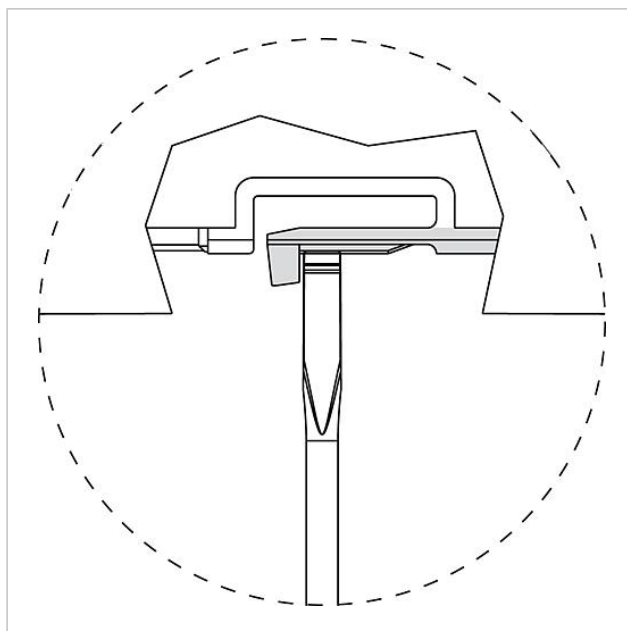

Tafelaccessoire
ZTVP 850-0

Pagina 1

Productomschrijving

Tafelaccessoire voor het Bus-Video-Paneel BVPC 850-... voor de ombouw van wand- naar tafelapparaat.

Glijvaste tafelhoet, aansluitkabel met RJ45 stekker echter zonder aansluitdoos UAE 8(8).

Technische gegevens

Aansluitkabel: 8-aderig 3 m lang
Omgevingstemperatuur: +5 °C tot +40 °C

Artikelinformatie

Artikelaanduiding	Artikelomschrijving	Kleur/Materiaal	KG Artikelnr.
ZTVP 850-0 E	Tafelaccessoire	Geborsteld edelstaal	D 200044550-00
ZTVP 850-0 S	Tafelaccessoire	Zwart	D 200044551-00
ZTVP 850-0 W	Tafelaccessoire	Wit	D 200044552-00

Tafelaccessoire
ZTVP 850-0

Pagina 2

Accessoires

Artikelaanduiding	Artikelomschrijving	Kleur/Materiaal	KG Artikelnr.
ZKB 807-0 1-8	Aansluitkabel aders 1-8, 7 m	Wit	E 200036567-00

Onderdelen

Artikelaanduiding	Artikelomschrijving	Kleur/Materiaal	KG Artikelnr.
ZKB 807-0 1-8	Aansluitkabel aders 1-8, 7 m	Wit	E 200036567-00

Tafelaccessoire
ZTVP 850-0

Pagina 3

Tafelaccessoire
ZTVP 850-0

Pagina 8

ZTVP 850-0 Tafelaccessoire	Productinformatie	1,3 MB	downloaden
AZTVP 870-0	Conformiteitsverklaring	338 kB	downloaden
ZTVP 850-0	Conformiteitsverklaring	337 kB	downloaden
	Extra informatie	109 kB	downloaden