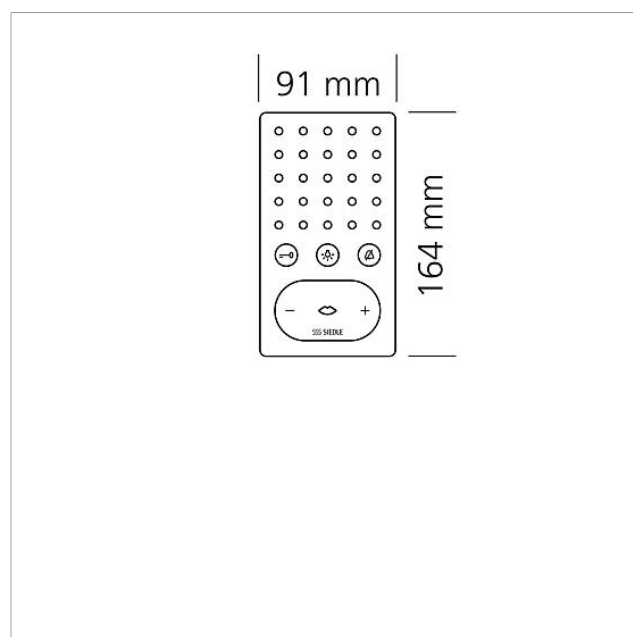

Bus-handsfree telefoon
standaard
BFS 850-02

Pagina 3