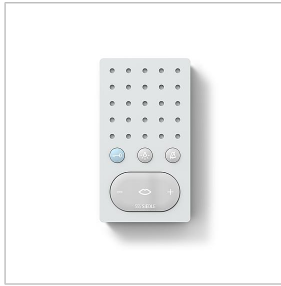

Productomschrijving

Bus-handsfree telefoon standaard voor de Siedle In-Home-Bus, uit hoogwaardig kunststof.

Met de functies bellen, spreken, deur openen, licht en etage-oproep.

Prestatiekenmerken:

- Deuropener-, licht-, oproepuitschakel- en spraak-/stuurtoets
- Statusweergave bij actieve spraakverbinding
- Oproepuitschakeling met statusweergave
- Optische oproepweergave door knipperen van de spreektoets
- Licht- en oproepuitschakeltoets vrij configureerbaar en dubbel te bezetten
- Oproepgenerator met 11 oproeptonen, incl. gong
- Oproeponderscheid voor etage-oproep, 2 deuroproepen en interne oproep
- Spraakvolume in 5 trappen instelbaar
- Belvolume in 5 trappen instelbaar tot max. 83 dB(A)
- Parallelschakeling van 4 Bus handsfree telefoons standaard (Vanaf het 3e toestel zijn de PRI 602-... USB en ZBVG 650-... voor de programmering vereist).
- Deuropener-/lichtfunctie op ieder moment via busleiding
- Deuropenschakeling op ieder moment, ook zonder uitgevoerde deuroproep mogelijk
- Accessoire aanschakelrelais handsfree spreken ZARF 850-0 met potentiaalvrij contact naderhand uit te breiden
- Basisplaat met aansluitklemmen vooraf te installeren
- Met de Tafelaccessoire ZTS 800-... als tafellapparaat toe te passen

Technische gegevens

Omgevingstemperatuur:	+5 °C tot +40 °C
Afmetingen (mm) B x H x D:	91 x 164 x 27

Artikelinformatie

Artikelaanduiding	Artikelomschrijving	Kleur/Materiaal	KG Artikelnr.
BFS 850-02 A/S	Bus-handsfree telefoon standaard	Aluminium/zwart	C 200041498-00
BFS 850-02 A/W	Bus-handsfree telefoon standaard	Aluminium/wit	B 200044597-00
BFS 850-02 E/S	Bus-handsfree telefoon standaard	Edelstaal/zwart	B 200040919-00
BFS 850-02 E/W	Bus-handsfree telefoon standaard	Edelstaal/wit	C 200044598-00
BFS 850-02 S	Bus-handsfree telefoon standaard	Zwart	A 200044441-00
BFS 850-02 W	Bus-handsfree telefoon standaard	Wit	A 200040000-00