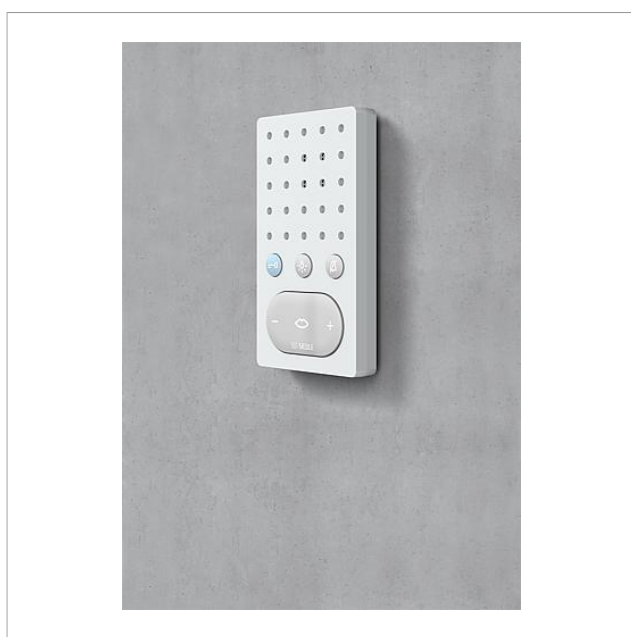

Productomschrijving

Bus-handsfree telefoon standaard voor de Siedle In-Home-Bus, uit hoogwaardig kunststof.

Met de functies bellen, spreken, deur openen, licht en etage-oproep.

Prestatiekenmerken:

- Deuropener-, licht-, oproepuitschakel- en spraak-/stuurtoets
- Statusweergave bij actieve spraakverbinding
- Oproepuitschakeling met statusweergave
- Optische oproepweergave door knipperen van de spreektoets
- Licht- en oproepuitschakeltoets vrij configureerbaar en dubbel te bezetten
- Oproepgenerator met 11 oproeptonen, incl. gong
- Oproeponderscheid voor etage-oproep, 2 deuroproepen en interne oproep
- Spraakvolume in 5 trappen instelbaar
- Belvolume in 5 trappen instelbaar tot max. 83 dB(A)
- Parallelschakeling van 4 Bus handsfree telefoons standaard (Vanaf het 3e toestel zijn de PRI 602-... USB en ZBVG 650-... voor de programmering vereist).
- Deuropener-/lichtfunctie op ieder moment via busleiding
- Deuropenschakeling op ieder moment, ook zonder uitgevoerde deuroproep mogelijk
- Accessoire aanschakelrelais handsfree spreken ZARF 850-0 met potentiaalvrij contact naderhand uit te breiden
- Basisplaat met aansluitklemmen vooraf te installeren
- Met de Tafelaccessoire ZTS 800-... als tafellapparaat toe te passen

Bus-handsfree telefoon
standaard
BFS 850-02

Pagina 2

Accessoires

Artikelaanduiding	Artikelomschrijving	Kleur/Materiaal	KG Artikelnr.
ZARF 850-0	Accessoire-aanschakelrelais handsfree spreken	Overige	C 200036236-00
ZTS 800-01 S	Tafelaccessoire standaard	Zwart	A 200040930-00
ZTS 800-01 W	Tafelaccessoire standaard	Wit	A 200044472-00

Onderdelen

Artikelaanduiding	Artikelomschrijving	Kleur/Materiaal	KG Artikelnr.
BFS/BFC 850-...	Aansluitklemmen	Blauw	E 200029592-00

Bus-handsfree telefoon
standaard
BFS 850-02

Pagina 3

Bus-handsfree telefoon
standaard
BFS 850-02