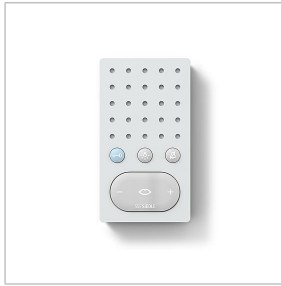

Productomschrijving

Bus-handsfree telefoon standaard voor de Siedle In-Home-Bus, uit hoogwaardig kunststof.

Met de functies bellen, spreken, deur openen, licht en etage-oproep.

Prestatiekenmerken:

- Deuropener-, licht-, oproepuitschakel- en spraak-/stuurtoets
- Statusweergave bij actieve spraakverbinding
- Oproepuitschakeling met statusweergave
- Optische oproepweergave door knipperen van de spreektoets
- Licht- en oproepuitschakeltoets vrij configureerbaar en dubbel te bezetten
- Oproepgenerator met 11 oproeptonen, incl. gong
- Oproeponderscheid voor etage-oproep, 2 deuroproepen en interne oproep
- Spraakvolume in 5 trappen instelbaar
- Belvolume in 5 trappen instelbaar tot max. 83 dB(A)
- Parallelschakeling van 4 Bus handsfree telefoons standaard (Vanaf het 3e toestel zijn de PRI 602-... USB en ZBVG 650-... voor de programmering vereist).
- Deuropener-/lichtfunctie op ieder moment via busleiding
- Deuropenschakeling op ieder moment, ook zonder uitgevoerde deuroproep mogelijk
- Accessoire aanschakelrelais handsfree spreken ZARF 850-0 met potentiaalvrij contact naderhand uit te breiden
- Basisplaat met aansluitklemmen vooraf te installeren
- Met de Tafelaccessoire ZTS 800-... als tafellapparaat toe te passen

Bus-handsfree telefoon
standaard
BFS 850-02

Pagina 2

Accessoires

Artikelaanduiding	Artikelomschrijving	Kleur/Materiaal	KG Artikelnr.
ZARF 850-0	Accessoire-aanschakelrelais handsfree spreken	Overige	C 200036236-00
ZTS 800-01 S	Tafelaccessoire standaard	Zwart	A 200040930-00
ZTS 800-01 W	Tafelaccessoire standaard	Wit	A 200044472-00

Onderdelen

Artikelaanduiding	Artikelomschrijving	Kleur/Materiaal	KG Artikelnr.
BFS/BFC 850-...	Aansluitklemmen	Blauw	E 200029592-00

Bus-handsfree telefoon
standaard
BFS 850-02

Pagina 3

Bus-handsfree telefoon
standaard
BFS 850-02