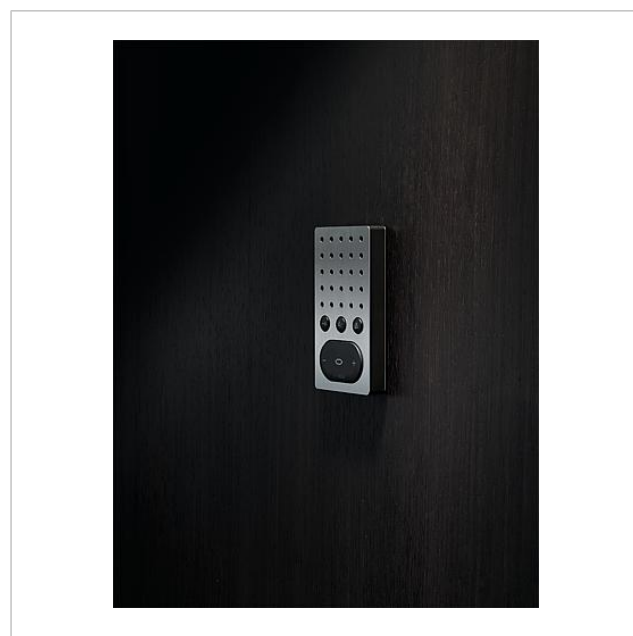

Productomschrijving

Bus-handsfree telefoon standaard voor de Siedle In-Home-Bus, uit hoogwaardig kunststof.

Met de functies bellen, spreken, deur openen, licht en etage-oproep.

Prestatiekenmerken:

- Deuropener-, licht-, oproepuitschakel- en spraak-/stuurtoets
- Statusweergave bij actieve spraakverbinding
- Oproepuitschakeling met statusweergave
- Optische oproepweergave door knipperen van de spreektoets
- Licht- en oproepuitschakeltoets vrij configureerbaar en dubbel te bezetten
- Oproepgenerator met 11 oproeptonen, incl. gong
- Oproeponderscheid voor etage-oproep, 2 deuroproepen en interne oproep
- Spraakvolume in 5 trappen instelbaar
- Belvolume in 5 trappen instelbaar tot max. 83 dB(A)
- Parallelschakeling van 4 Bus handsfree telefoons standaard (Vanaf het 3e toestel zijn de PRI 602-... USB en ZBVG 650-... voor de programmering vereist).
- Deuropener-/lichtfunctie op ieder moment via busleiding
- Deuropenschakeling op ieder moment, ook zonder uitgevoerde deuroproep mogelijk
- Accessoire aanschakelrelais handsfree spreken ZARF 850-0 met potentiaalvrij contact naderhand uit te breiden
- Basisplaat met aansluitklemmen vooraf te installeren
- Met de Tafelaccessoire ZTS 800-... als tafellapparaat toe te passen

Bus-handsfree telefoon
standaard
BFS 850-02

Pagina 2

Accessoires

Artikelaanduiding	Artikelomschrijving	Kleur/Materiaal	KG Artikelnr.
ZARF 850-0	Accessoire-aanschakelrelais handsfree spreken	Overige	C 200036236-00
ZTS 800-01 S	Tafelaccessoire standaard	Zwart	A 200040930-00
ZTS 800-01 W	Tafelaccessoire standaard	Wit	A 200044472-00

Onderdelen

Artikelaanduiding	Artikelomschrijving	Kleur/Materiaal	KG Artikelnr.
BFS/BFC 850-...	Aansluitklemmen	Blauw	E 200029592-00

Bus-handsfree telefoon
standaard
BFS 850-02

Pagina 3

Bus-handsfree telefoon
standaard
BFS 850-02