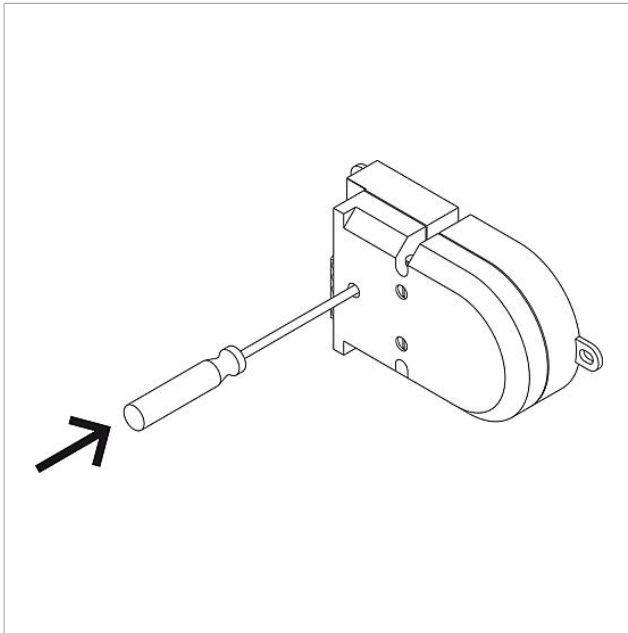

Inbouwdeurluidspreker TLE 051-02

Pagina 5