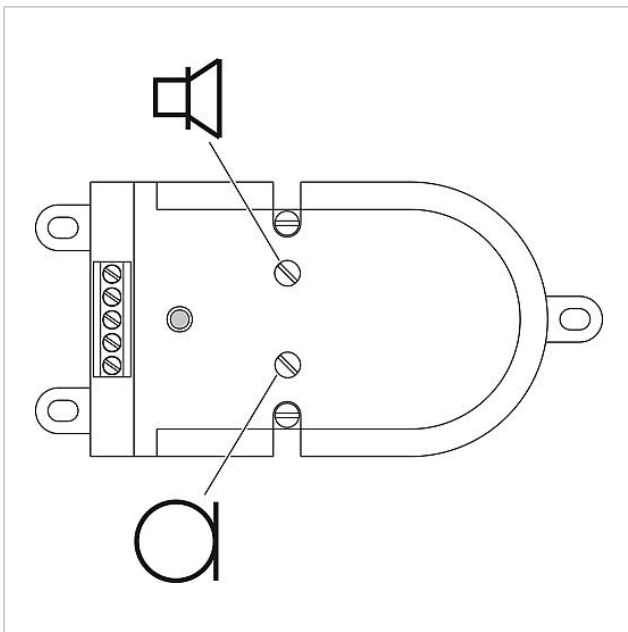

Inbouwdeurluidspreker TLE 051-02

Pagina 5