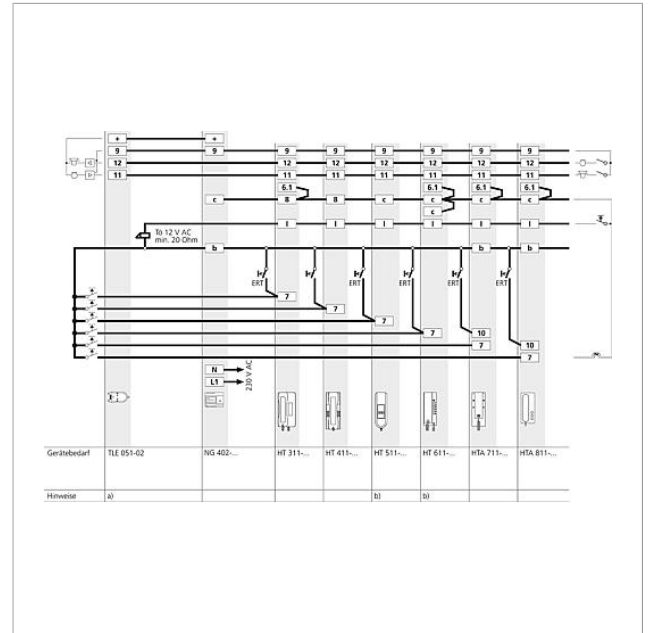

Inbouwdeurluidspreker TLE 051-02

Pagina 5