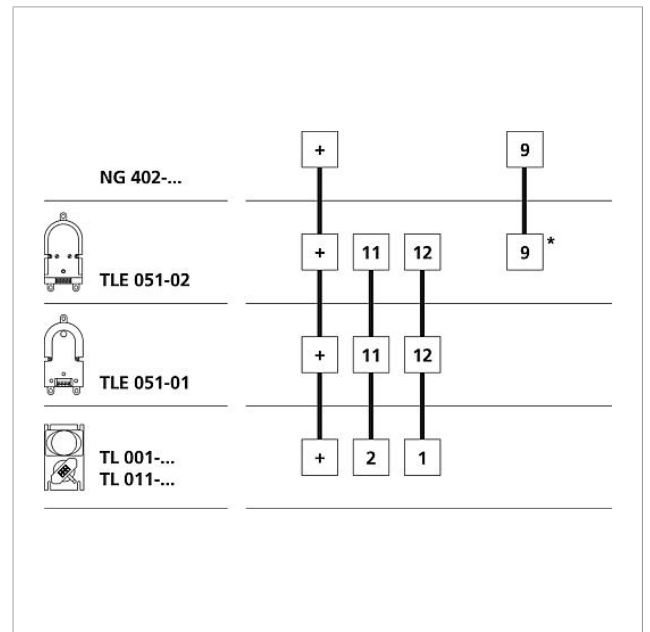

## Technische gegevens

Beschermingsklasse:	afhankelijk van de inbouwbepalingen
Afmetingen (mm) B x H x D:	124 x 60 x 31
Afmeting behuizing (mm) B x H x D:	100 x 60 x 31

## Onderdelen

Artikelaanduiding	Artikelomschrijving	Kleur/Materiaal	KG Artikelnr.
BTLE 050-.../-03, BTLM 650-..., TLM 611/612-...	Luidspreker	Overige	E 200029074-01
BTLE 050-.../-03, TLE 051-02, TLE 061-0	Microfoon	Overige	E 200017559-00

## Inbouwdeurluidspreker TLE 051-02

Pagina 5

---

TLE 051-02 Inbouw-deurluidspreker	Productinformatie	771 kB	downloaden
	Systeemhandboek	1,6 MB	downloaden
	Aansluitschema	51,9 kB	downloaden
	Aansluitschema	38,2 kB	downloaden
	Aansluitschema	44,1 kB	downloaden
TLE 051-...	Conformiteitsverklaring	2,9 MB	downloaden
	Extra informatie	109 kB	downloaden