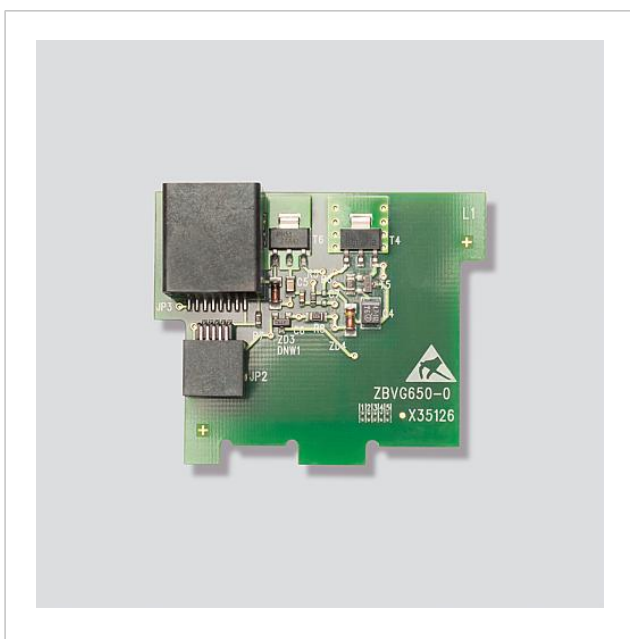

Productomschrijving

Accessoire-Bus-voeding als insteekkaart voor de inbouw in de Bus-netvoeding met 8-polige Westernbus voor de aansluiting van de Programmeerinterface PRI 602-... USB.

Artikelinformatie

Artikelaanduiding	Artikelomschrijving	Kleur/Materiaal	KG Artikelnr.
ZBVG 650-0	Accessoire-bus-voeding	Overige	A 200035250-00

Accessoire-bus-voeding
ZBVG 650-0

Pagina 2

ZBVG 650-0 Accessoire-busverzorging