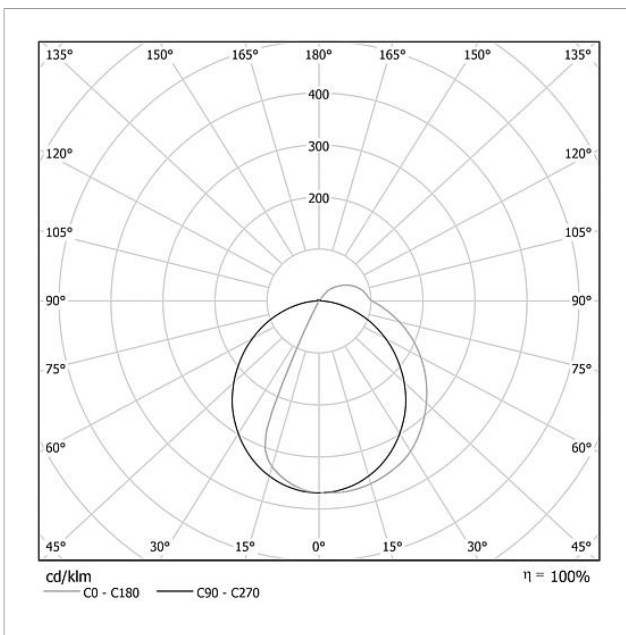

LED vlaklamp
LEDF 600-3/2-0

Pagina 3