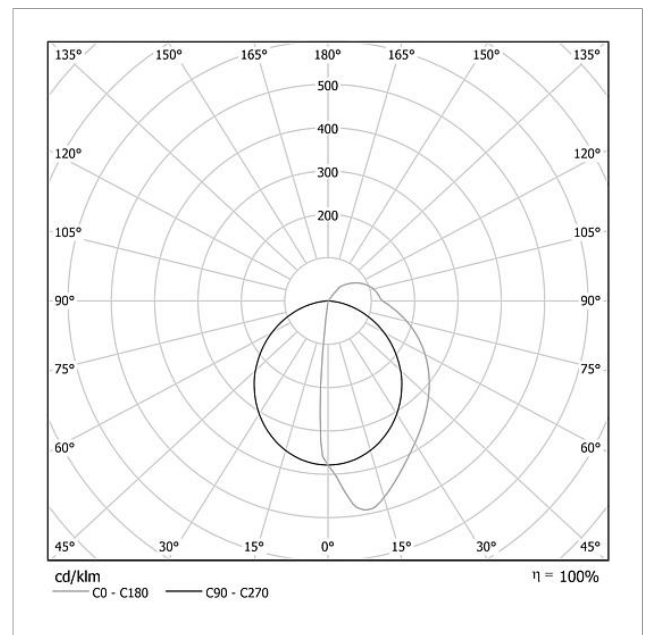

LED vlaklamp
LEDF 600-4/2-0

Pagina 3