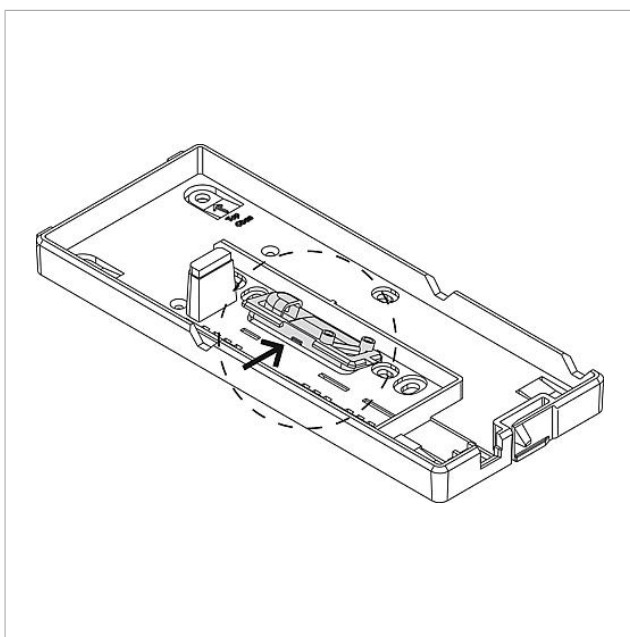

Tafelaccessoire
standaard
ZTS 800-01

Pagina 4