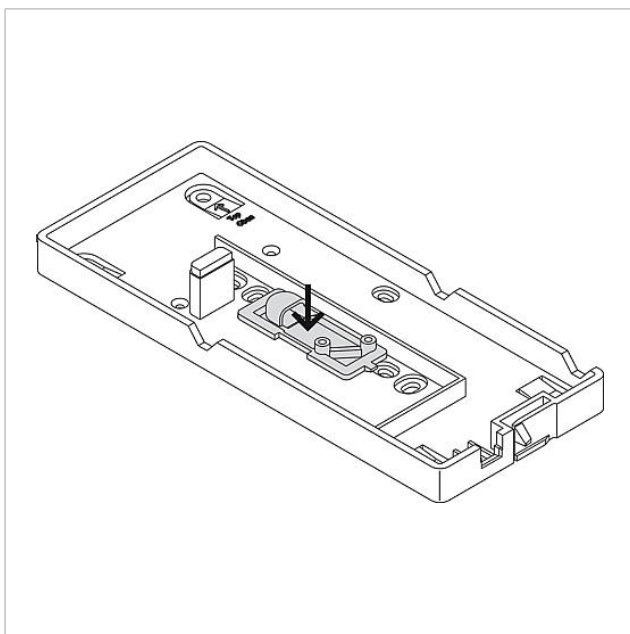

Tafelaccessoire
standaard
ZTS 800-01

Pagina 4