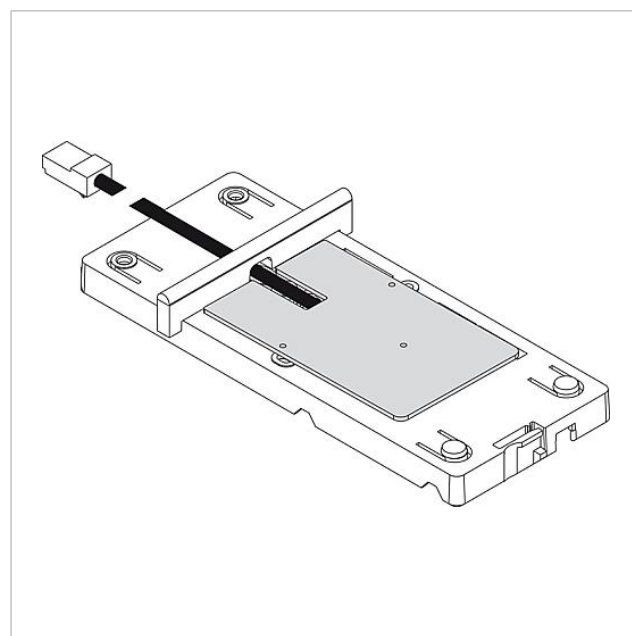

Technische gegevens

Aansluitkabel: 8-aderig 3 m lang
Omgevingstemperatuur: +5 °C tot +40 °C

Artikelinformatie

Artikelaanduiding	Artikelomschrijving	Kleur/Materiaal	KG Artikelnr.
ZTS 800-01 S	Tafelaccessoire standaard	Zwart	A 200040930-00
ZTS 800-01 W	Tafelaccessoire standaard	Wit	A 200044472-00

Tafelaccessoire
standaard
ZTS 800-01

Pagina 2

Accessoires

Artikelaanduiding	Artikelomschrijving	Kleur/Materiaal	KG Artikelnr.
ZKB 807-0 1-8	Aansluitkabel aders 1-8, 7 m	Wit	E 200036567-00

Tafelaccessoire
standaard
ZTS 800-01

Pagina 3

Tafelaccessoire
standaard
ZTS 800-01

Pagina 4

Tafelaccessoire
standaard
ZTS 800-01

Pagina 5

Tafelaccessoire standaard ZTS 800-01

Pagina 6

Tafelaccessoire
standaard
ZTS 800-01