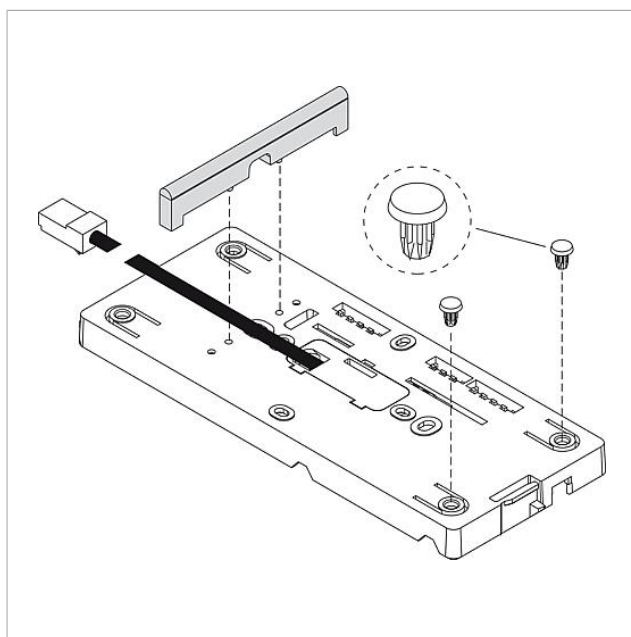

Technische gegevens

Aansluitkabel: 8-aderig 3 m lang
Omgevingstemperatuur: +5 °C tot +40 °C

Artikelinformatie

Artikelaanduiding	Artikelomschrijving	Kleur/Materiaal	KG Artikelnr.
ZTS 800-01 S	Tafelaccessoire standaard	Zwart	A 200040930-00
ZTS 800-01 W	Tafelaccessoire standaard	Wit	A 200044472-00

Tafelaccessoire
standaard
ZTS 800-01

Pagina 2

Accessoires

Artikelaanduiding	Artikelomschrijving	Kleur/Materiaal	KG Artikelnr.
ZKB 807-0 1-8	Aansluitkabel aders 1-8, 7 m	Wit	E 200036567-00

Tafelaccessoire
standaard
ZTS 800-01

Pagina 3

Tafelaccessoire
standaard
ZTS 800-01

Pagina 4

Tafelaccessoire
standaard
ZTS 800-01

Pagina 5

Tafelaccessoire standaard ZTS 800-01

Pagina 6

Tafelaccessoire
standaard
ZTS 800-01