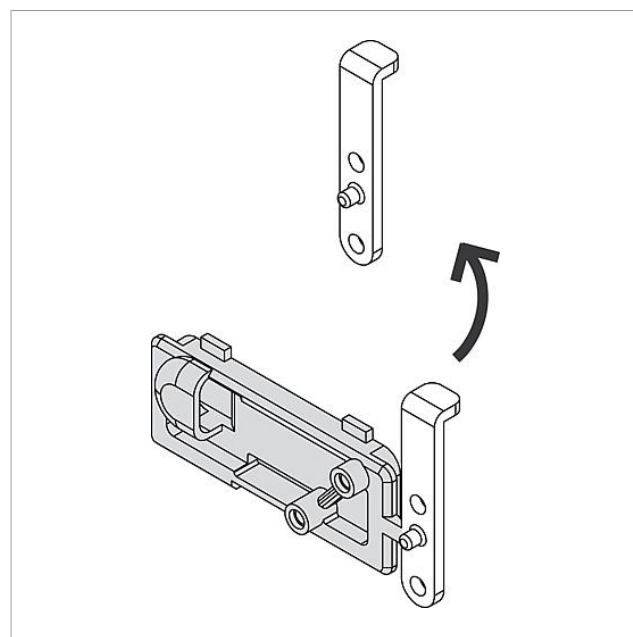

Tafelaccessoire
standaard
ZTS 800-01

Pagina 3