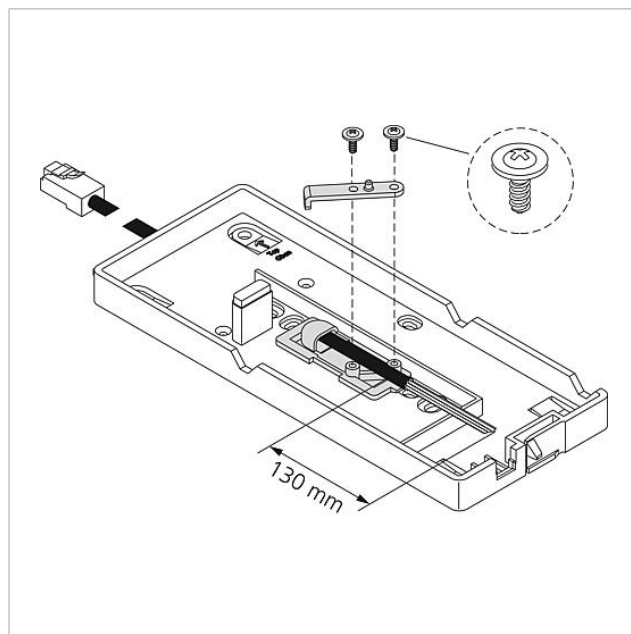

Tafelaccessoire
standaard
ZTS 800-01

Pagina 4