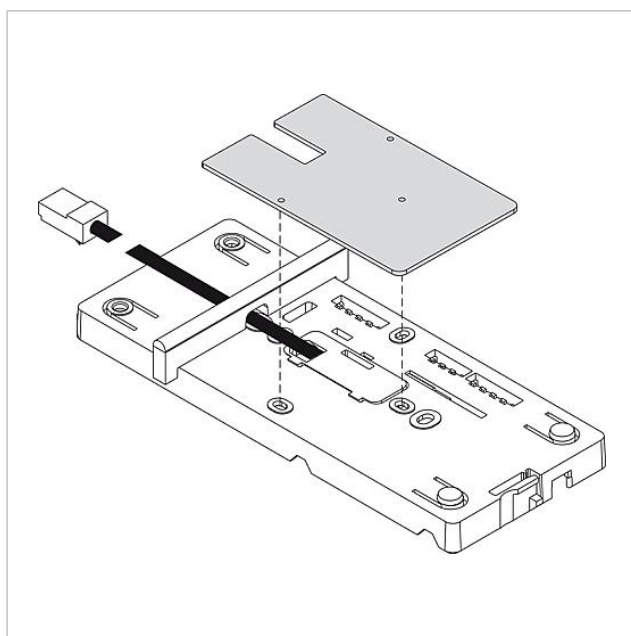

Tafelaccessoire
standaard
ZTS 800-01

Pagina 2

Accessoires

Artikelaanduiding	Artikelomschrijving	Kleur/Materiaal	KG Artikelnr.
ZKB 807-0 1-8	Aansluitkabel aders 1-8, 7 m	Wit	E 200036567-00

Tafelaccessoire
standaard
ZTS 800-01

Pagina 3

Tafelaccessoire
standaard
ZTS 800-01

Pagina 4

Tafelaccessoire
standaard
ZTS 800-01

Pagina 5

Tafelaccessoire standaard ZTS 800-01

Pagina 6

Tafelaccessoire
standaard
ZTS 800-01