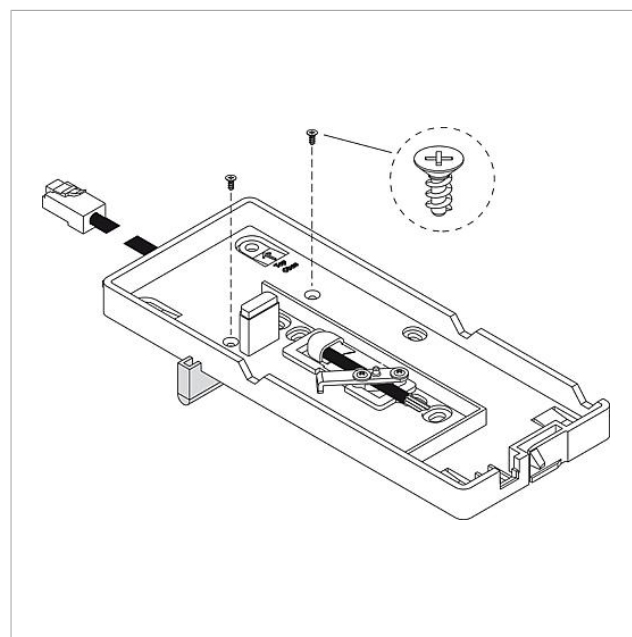

Technische gegevens

Aansluitkabel: 8-aderig 3 m lang
Omgevingstemperatuur: +5 °C tot +40 °C

Artikelinformatie

Artikelaanduiding	Artikelomschrijving	Kleur/Materiaal	KG Artikelnr.
ZTS 800-01 S	Tafelaccessoire standaard	Zwart	A 200040930-00
ZTS 800-01 W	Tafelaccessoire standaard	Wit	A 200044472-00

Pagina 3

Tafelaccessoire
standaard
ZTS 800-01

Pagina 4

Tafelaccessoire
standaard
ZTS 800-01

Pagina 5

Tafelaccessoire standaard ZTS 800-01

Pagina 6

Tafelaccessoire
standaard
ZTS 800-01