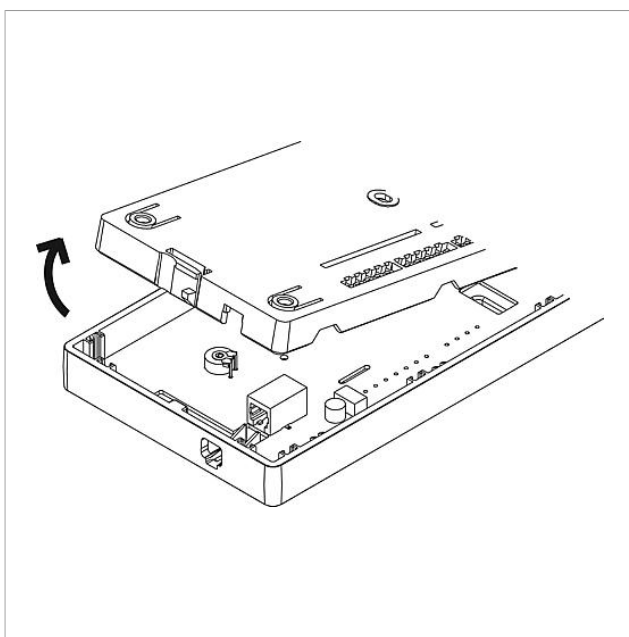

Technische gegevens

Aansluitkabel: 8-aderig 3 m lang
Omgevingstemperatuur: +5 °C tot +40 °C

Artikelinformatie

Artikelaanduiding	Artikelomschrijving	Kleur/Materiaal	KG Artikelnr.
ZTS 800-01 S	Tafelaccessoire standaard	Zwart	A 200040930-00
ZTS 800-01 W	Tafelaccessoire standaard	Wit	A 200044472-00

Tafelaccessoire
standaard
ZTS 800-01

Pagina 2

Accessoires

Artikelaanduiding	Artikelomschrijving	Kleur/Materiaal	KG Artikelnr.
ZKB 807-0 1-8	Aansluitkabel aders 1-8, 7 m	Wit	E 200036567-00

Tafelaccessoire
standaard
ZTS 800-01

Pagina 3

Tafelaccessoire
standaard
ZTS 800-01

Pagina 4

Tafelaccessoire
standaard
ZTS 800-01

Pagina 5

Tafelaccessoire standaard ZTS 800-01

Pagina 6

Tafelaccessoire
standaard
ZTS 800-01