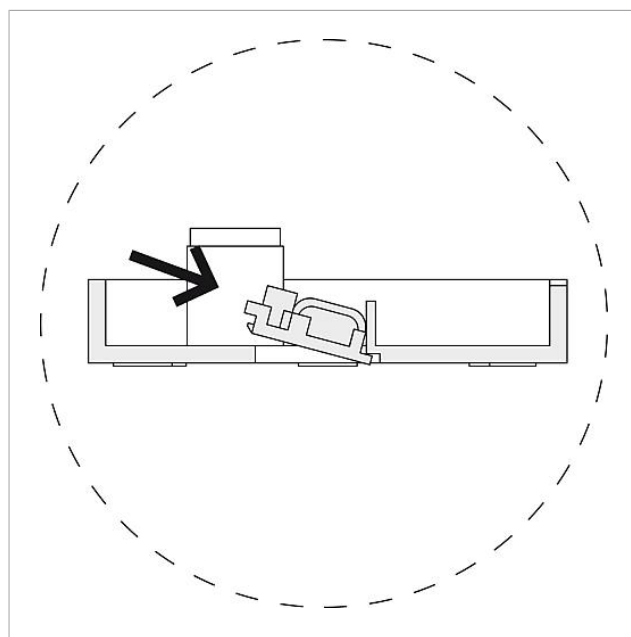

Tafelaccessoire
standaard
ZTS 800-01

Pagina 4