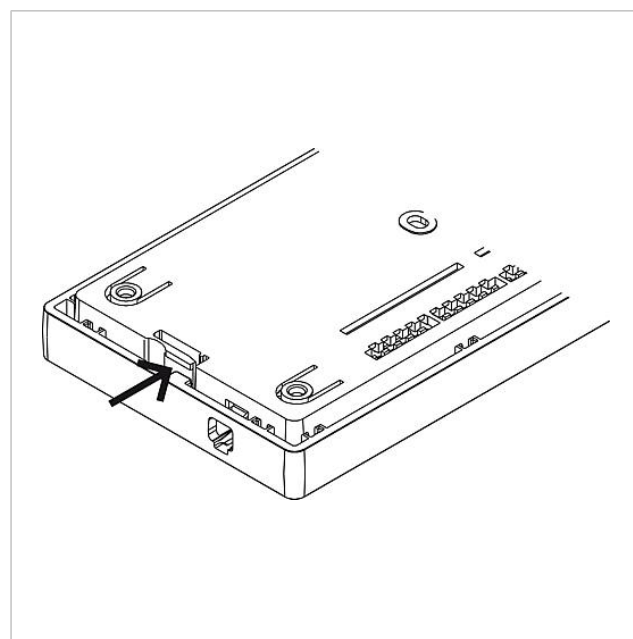

Tafelaccessoire
standaard
ZTS 800-01

Pagina 3