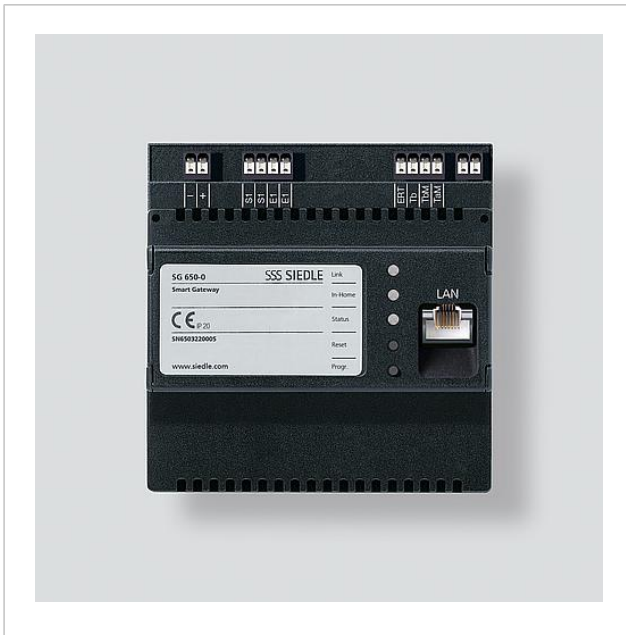

Smart Gateway
Professional
SG 650-0

Pagina 3