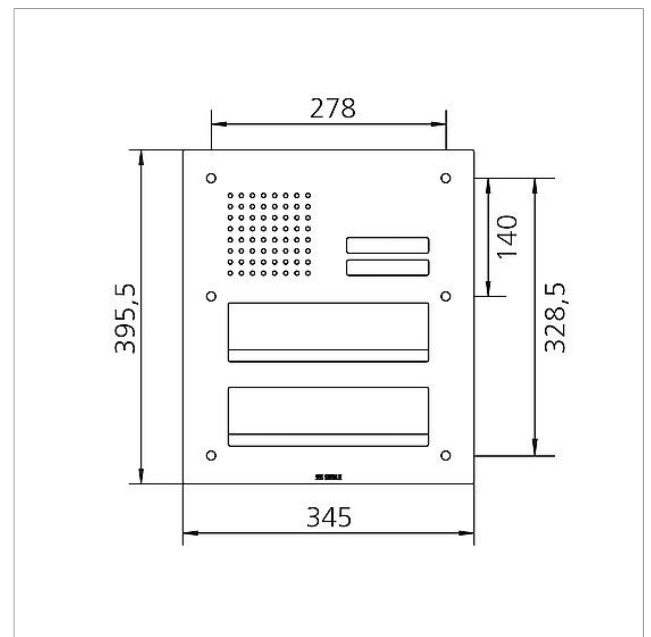

Siedle Classic
doorwerpbrievbus
frontpaneel audio
CL 411 BD2A 01 R

Pagina 3