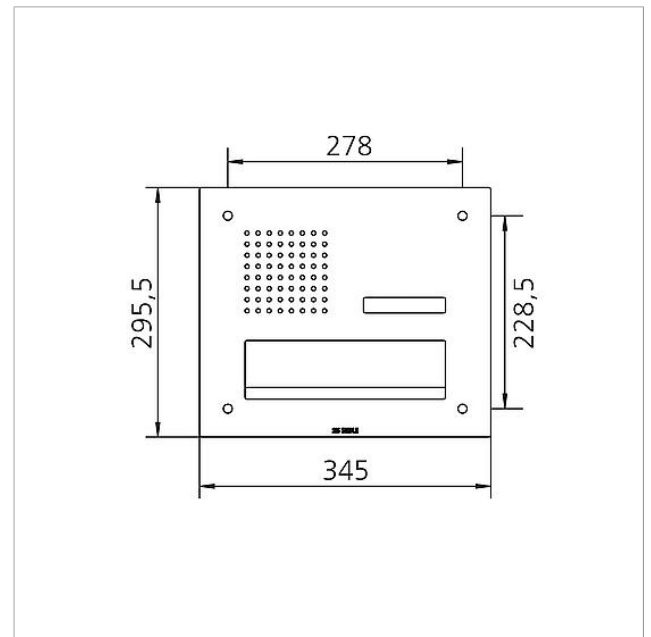

Siedle Classic
doorwerpbrievbus
frontpaneel audio
CL 411 BD2A 01 R

Pagina 3