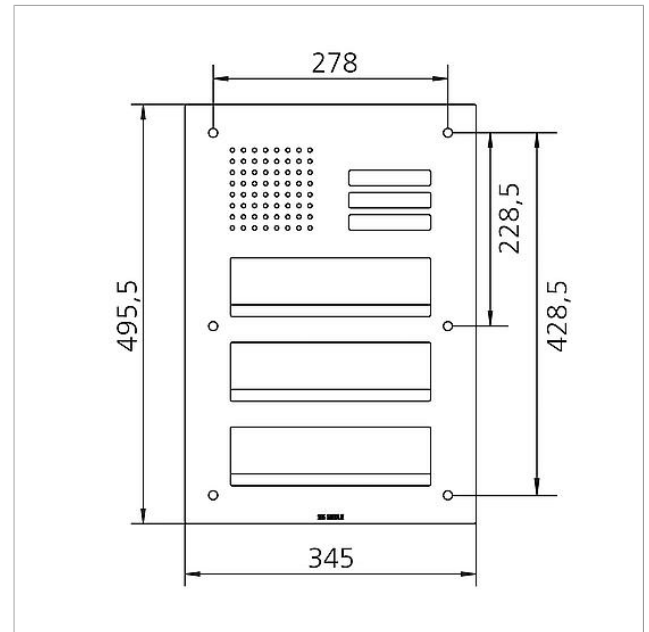

Siedle Classic
doorwerpbrievbus
frontpaneel audio
CL 411 BD2A 01 R

Pagina 4