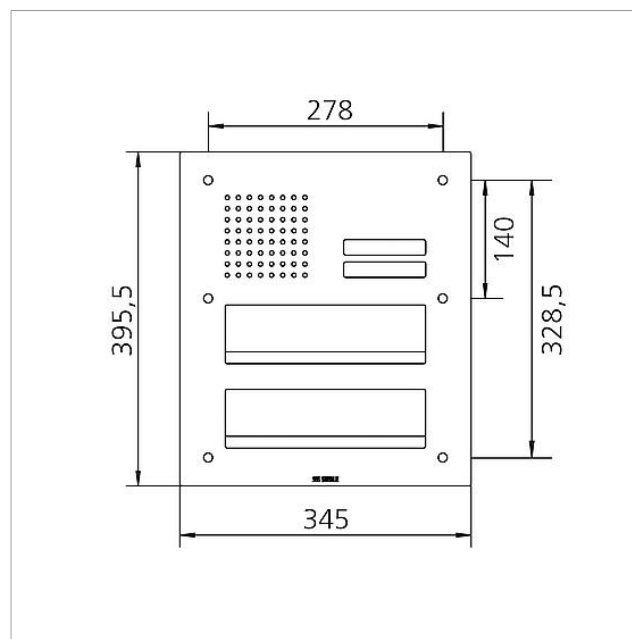

Siedle Classic
doorwerpbrievbus
frontpaneel audio
CL 411 BD2A 01 B

Pagina 3