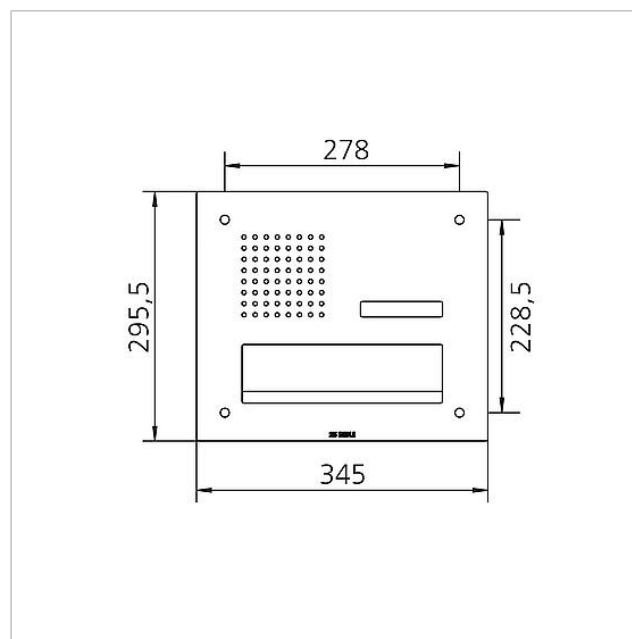

Siedle Classic
doorwerpbrievbus
frontpaneel audio
CL 411 BD2A 01 B

Pagina 3