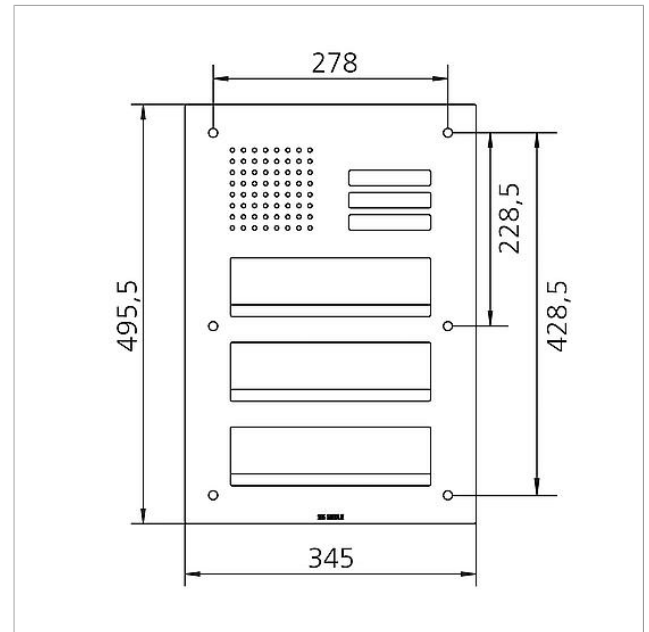

Siedle Classic
doorwerpbrievbus
frontpaneel audio
CL 411 BD2A 01 B

Pagina 4