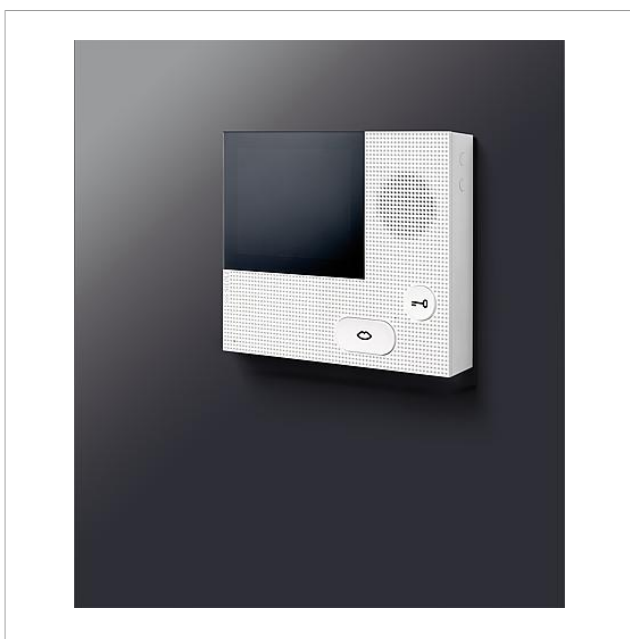

Video binnenstation
Siedle Basic
VIB 150-0

Pagina 3