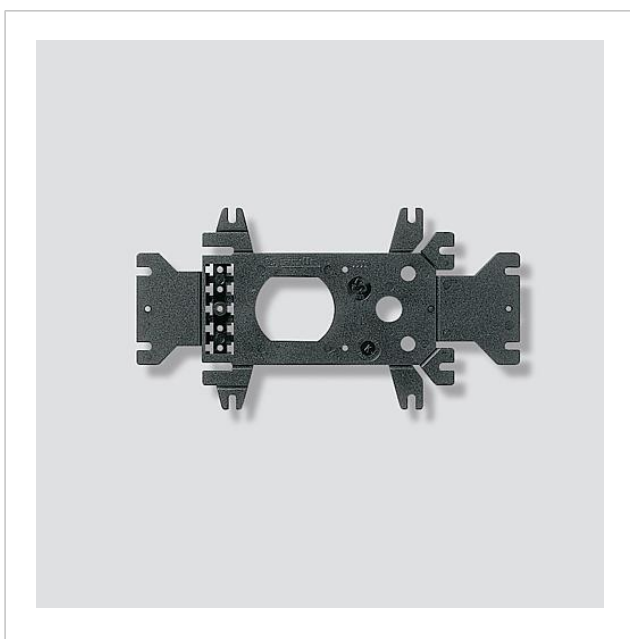

Universele montage-
adapter
ZTL 051-0

200009632-01

Productomschrijving

Universele montage-adapter voor TLE 061-..., BTLE 050-... en TLE 051-..., passend op de bevestiging van de huidige inbouwdeurluidspreker TL 001, TL 011 en het luidspreker microfoon-Systeem M5. Met accessoire/licht.

Technische gegevens

Afmetingen (mm) B x H x D: 20,5 x 10,8 x 0,5

Artikelinformatie

Artikelaanduiding	Artikelomschrijving	Kleur/Materiaal	KG Artikelnr.
ZTL 051-0	Universele montage-adapter	Zwart	A 200009632-01

Accessoires

Artikelaanduiding	Artikelomschrijving	Kleur/Materiaal	KG	Artikelnr.
ATLE 670-0	Access-Inbouw-Deurluidspreker met Bus-Oproeptoetsen-Matrix	Zwart	F	200041757-00
BTLE 050-03	Bus-Inbouw-Deurluidspreker	Zwart	A	200035450-00
BTLE 050-04	Bus-Inbouw-Deurluidspreker	Zwart	A	200049330-00
BTLE 051-03	Bus-Inbouw-Deurluidspreker met Bus-Oproeptoetsen-Matrix	Zwart	A	200042150-00
BTLE 051-04	Bus-Inbouw-Deurluidspreker met Bus-Oproeptoetsen-Matrix	Zwart	A	200049335-00
TLE 051-01	Inbouwdeurluidspreker	Zwart	A	200014000-01
TLE 051-02	Inbouwdeurluidspreker	Zwart	D	200043874-00
TLE 061-0	Inbouwdeurluidspreker	Zwart	A	200015730-00
TLE 061-01	Inbouwdeurluidspreker	Zwart	A	200049180-00
TLE 640-0	Inbouwdeurluidspreker	Zwart	E	200086360-00

Universele montage-
adapter
ZTL 051-0

200109632

Pagina 2

Universele montage-
adapter
ZTL 051-0

200109632

Pagina 3

ZTL 051-0 Universele montage-adapter

Productinformatie