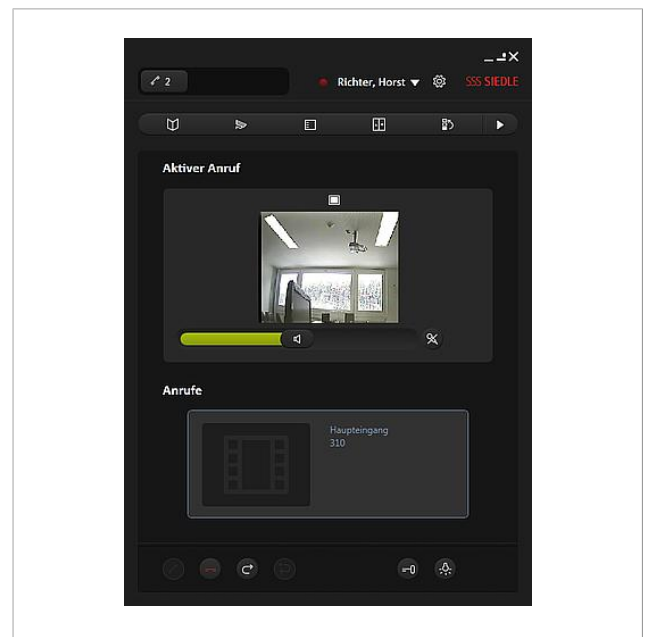

Access software
intercom
ASHT 170-0

Pagina 2