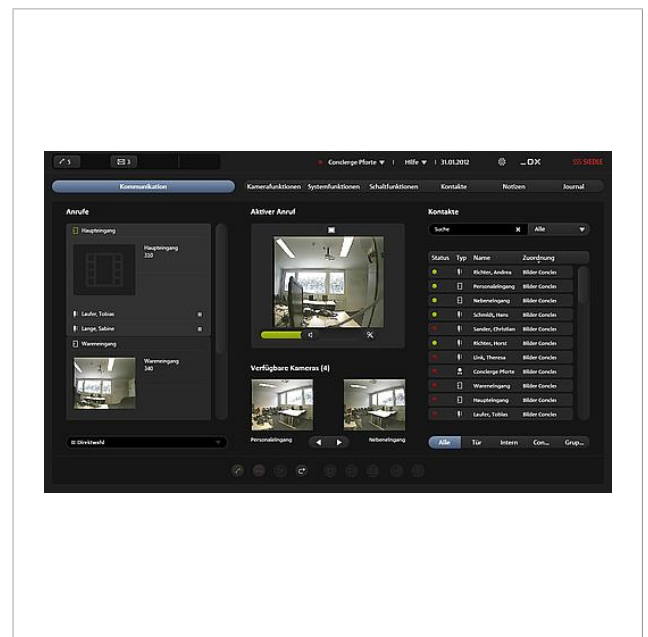

Access software
conciërge
ASC 170-0

Pagina 2