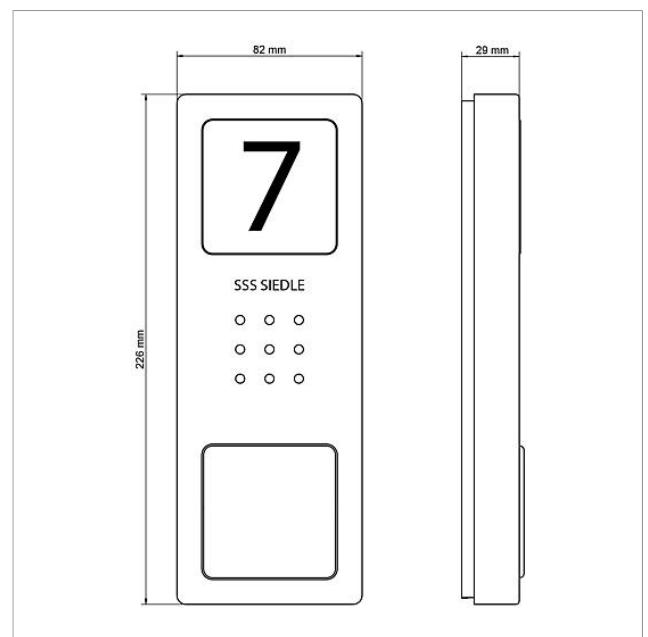

Audio deurstation
Siedle Compact
CA 850-1

Pagina 3