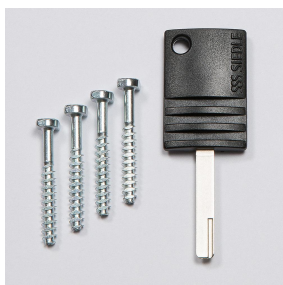

Montageset bevestiging
inbouwbehuizing
MR 611-...

210005104

Pagina 2