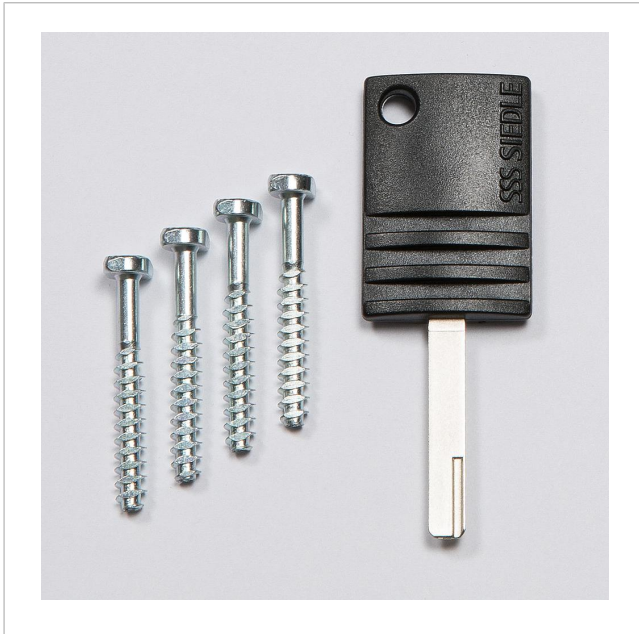

## Productomschrijving

4 snelbevestigingsschroeven voor de bevestiging van het montageframe in de inbouwbehuizing. Inclusief Vario 611 sleutel voor de ontgrendeling van de modules.

## Artikelinformatie

Artikelaanduiding	Artikelomschrijving	Kleur/Materiaal	KGArtikelnr.
MR 611-...	Montageset bevestiging inbouwbehuizing	Overige	E 210005104-00

Montageset bevestiging  
inbouwbehuizing  
MR 611-...