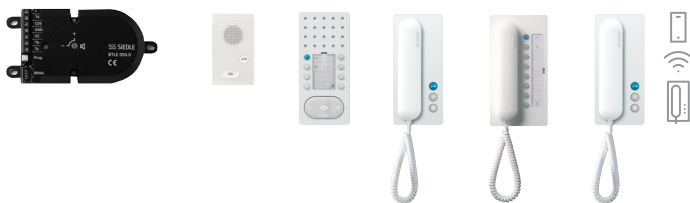

Installatie- en calculatievoorbeelden

Siedle In-Home-Bus: Audio

Inbouwdeurluidspreker

Vrijblijvende adviesprijzen in euro (€) zonder BTW. Geldig vanaf 01-07-2024. Prijswijzigingen voorbehouden. Met het verschijnen van deze prijslijst vervallen alle voorgaande prijzen.

KG = Kortingsgroep

	1 Woning	2 Woningen	3 Woningen	4 Woningen	8 Woningen	12 Woningen
Bus-Inbouw-Deurluidspreker	1 BTLE 051-05	1 BTLE 051-05	1 BTLE 051-05	1 BTLE 051-05	1 BTLE 051-05	1 BTLE 051-05
Verdeling	1 BSNG 650-0	1 BSNG 650-0	1 BSNG 650-0	1 BSNG 650-0	1 BSNG 650-0	1 BNG 650-0
Audio binnenstation Siedle Basic	1 AIB 150-01	2 AIB 150-01	3 AIB 150-01	4 AIB 150-01	8 AIB 150-01	12 AIB 150-01
€-Prijs met AIB 150-01	550,00	633,00	716,00	799,00	1.131,00	1.492,00
€-Prijs per woning	550,00	316,50	238,67	199,75	141,38	124,33
Bus-handsfree telefoon						
Comfort Intercom	1 BFC 850-0 W	2 BFC 850-0 W	3 BFC 850-0 W	4 BFC 850-0 W	8 BFC 850-0 W	12 BFC 850-0 W
€-prijs met BFC 850-0 W	765,00	1.063,00	1.361,00	1.659,00	2.851,00	4.072,00
€-Prijs per woning	765,00	531,50	453,67	414,75	356,38	339,33
Bustelefoon standaard	1 BTS 850-02 W	2 BTS 850-02 W	3 BTS 850-02 W	4 BTS 850-02 W	8 BTS 850-02 W	12 BTS 850-02 W
€-Prijs met BTS 850-02 W	550,00	633,00	716,00	799,00	1.131,00	1.492,00
€-Prijs per woning	550,00	316,50	238,67	199,75	141,38	124,33
Bustelefoon comfort	1 BTC 850-02 W	2 BTC 850-02 W	3 BTC 850-02 W	4 BTC 850-02 W	8 BTC 850-02 W	12 BTC 850-02 W
€-Prijs met BTC 850-02 W	695,00	923,00	1.151,00	1.379,00	2.291,00	3.232,00
€-Prijs per woning	695,00	461,50	383,67	344,75	286,38	269,33
IQ BTS	1 IQ BTS	2 IQ BTS	3 IQ BTS	4 IQ BTS	8 IQ BTS	12 IQ BTS
	1 PSM 1 12 24	2 PSM 1 12 24	3 PSM 1 12 24	1 NG 706-30/33-0	2 NG 706-30/33-0	3 NG 706-30/33-0
€-Prijs met IQ BTS	876,00	1.285,00	1.694,00	2.112,00	3.757,00	5.431,00
€-Prijs per woning	876,00	642,50	564,67	528,00	469,63	452,58
€-Prijs KG A						
met AIB 150-01	550,00	633,00	716,00	799,00	1.131,00	1.492,00
met BFC 850-0 W	765,00	1.063,00	1.361,00	1.659,00	2.851,00	4.072,00
met BTS 850-02 W	550,00	633,00	716,00	799,00	1.131,00	1.492,00
met BTC 850-02 W	695,00	923,00	1.151,00	1.379,00	2.291,00	3.232,00
met IQ BTS	467,00	467,00	467,00	467,00	467,00	496,00
€-Prijs KG D						
met IQ BTS	409,00	818,00	1.227,00	1.645,00	3.290,00	4.935,00

Prijsvoorbeeld

Bij meer als 12 woningen is een Bus-oproepmatrix BRMA 050-01 vereist. Hieraan kan men devolgende 12 oproepstoetsen aansluiten.

Voor de voeding van de IQ BTS is een PSM 1 12 24 of NG 706-30/33-0 nodig.