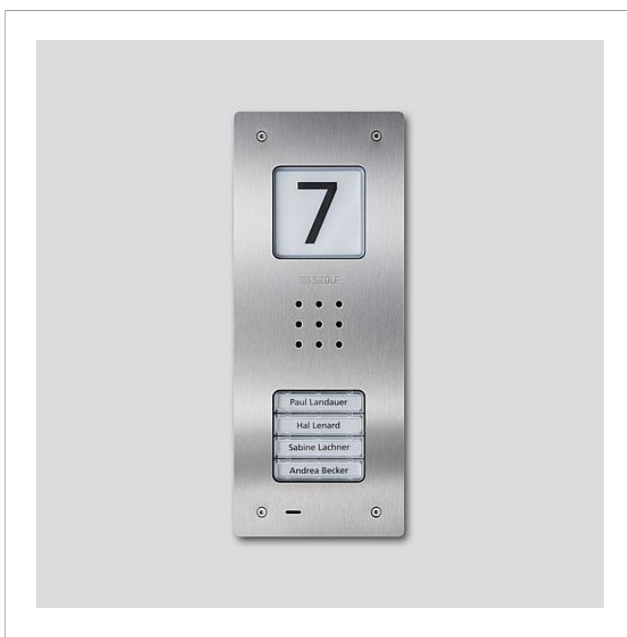

Audio-Deurstation
Siedle Compact inbouw
CAU 850-1-0

Pagina 3