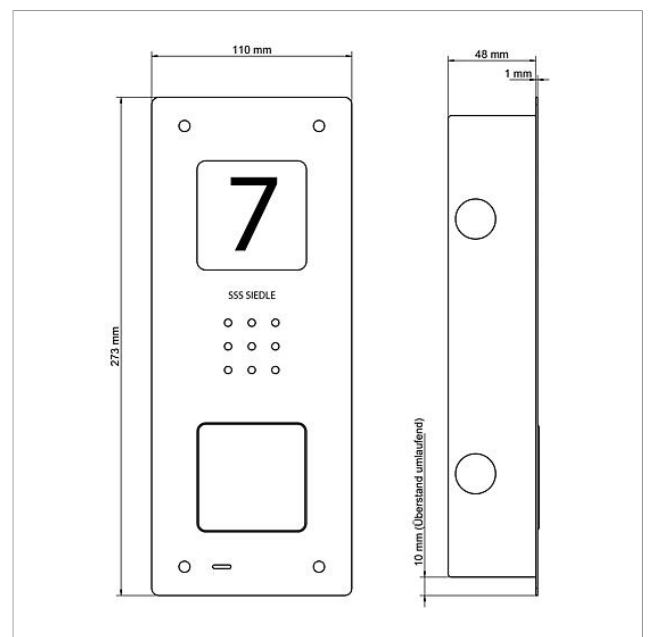

Audio-Deurstation
Siedle Compact inbouw
CAU 850-1-0

Pagina 3