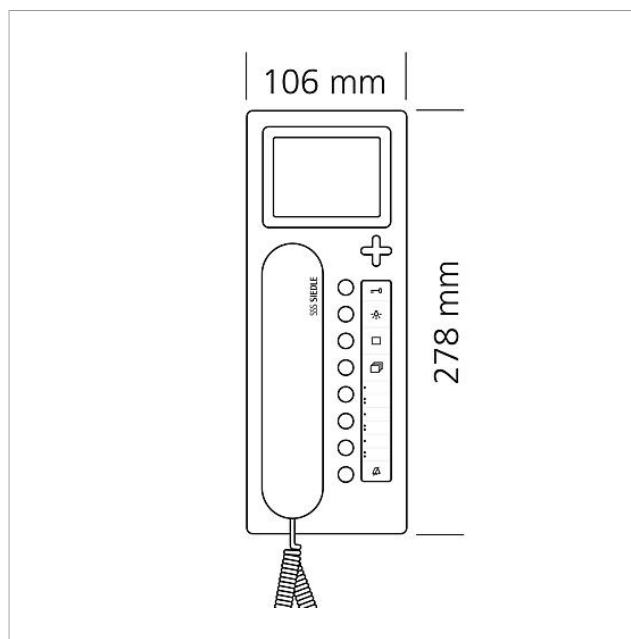

Bus-Telefoon Comfort
met kleurenmonitor
BTCV 850-03

Pagina 4