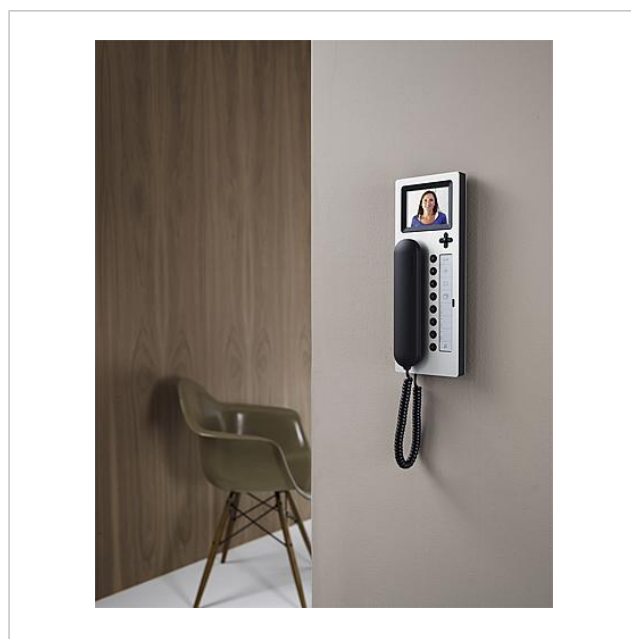

Bus-Telefoon Comfort
met kleurenmonitor
BTCV 850-03

Pagina 4