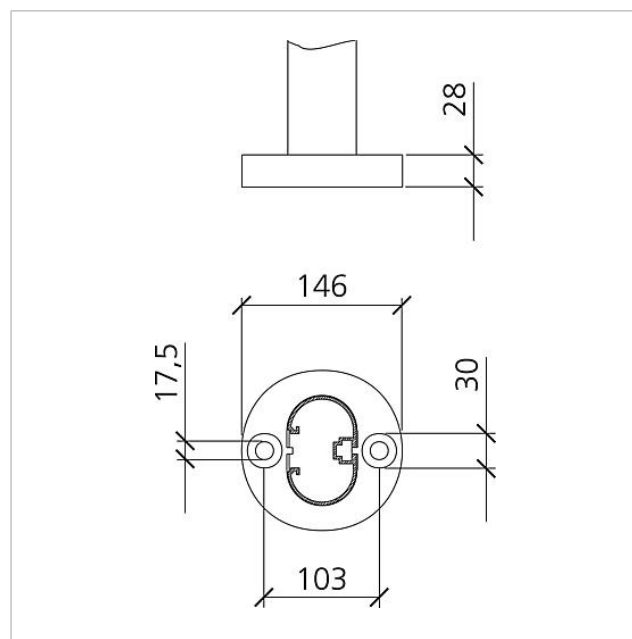

Brievenbus vrijstaand
met paal
BG/SR 611-4/4-0

Pagina 3