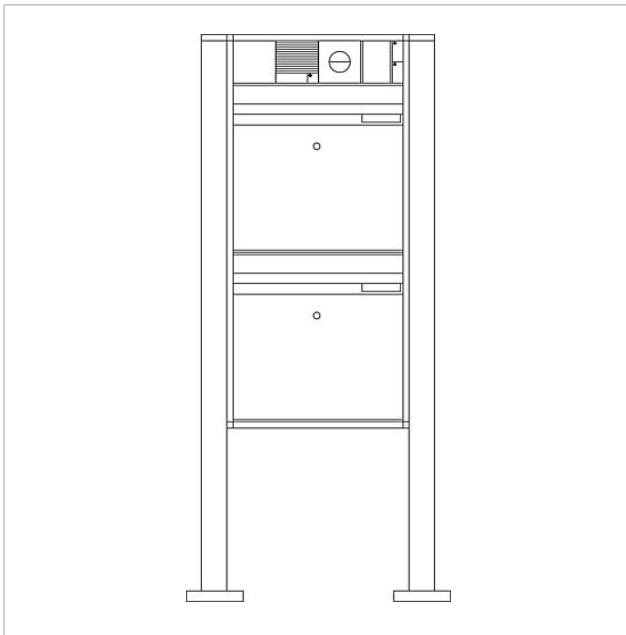

Brievenbus vrijstaand
met paal
BG/SR 611-4/9-0

Pagina 3