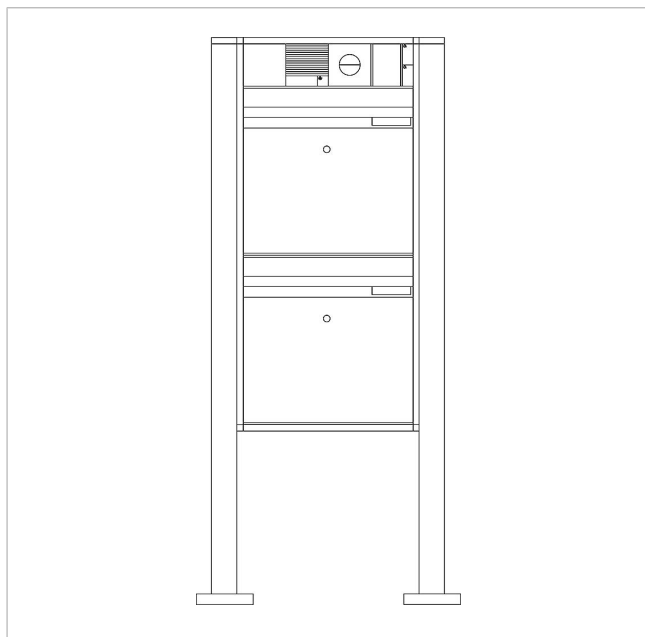

Brievenbus vrijstaand
met paal
BG/SR 611-4/9-0

Pagina 1

Productomschrijving

Vrijstaande brievenbus met staande buis voor de opname van 2 brievenbus- of aflegvakmodules. 4 moduleplaatsen voor de opname van infobordmodules, vlaklampen en functiemodules in het bovenste deel. Spraakmodule en verdere functiemodules in een ergonomisch gemakkelijk te bedienen bereik. Aluminiumprofiel met bodemflens. Brievenbusbehuizing met aluminium achterwand compleet met coating resp. gelakt. Kompleet met brievenbusbehuizing, staande buis en bodemflens met bevestigingsaccessoires zoals duvels voor zware lasten etc.

Technische gegevens

Afmetingen (mm) B x H x D:	647 x 1344 x 150	647 x 1344 x 150	647 x 1344 x 150
Gewicht (kg):	20.85	21.13	22

Artikelinformatie

Artikelaanduiding	Artikelomschrijving	Kleur/Materiaal	KG Artikelnr.
BG/SR 611-4/9-0 AG	Brievenbus vrijstaand met paal	Antraciet grijs	B 210005010-00
BG/SR 611-4/9-0 DG	Brievenbus vrijstaand met paal	Donkergrijs-metallic	B 200039363-00
BG/SR 611-4/9-0 SM	Brievenbus vrijstaand met paal	Zilver-metallic	B 200023157-00
BG/SR 611-4/9-0 W	Brievenbus vrijstaand met paal	Wit	B 200023155-00