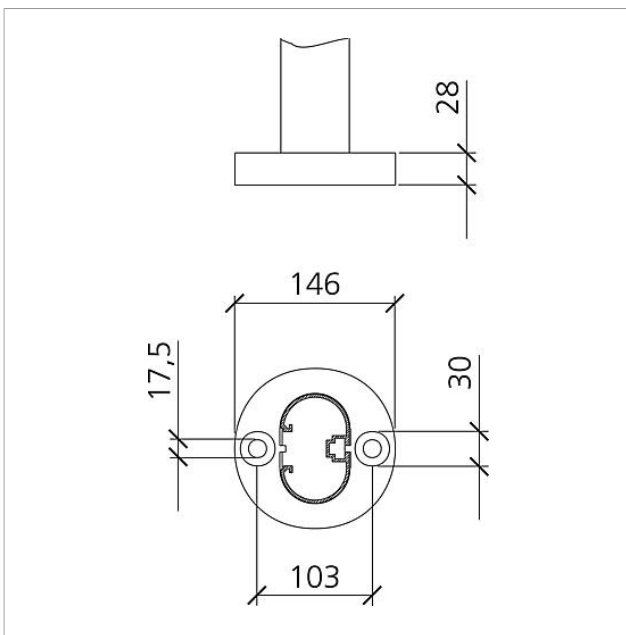

Brievenbus vrijstaand
met paal
BG/SR 611-4/9-0

Pagina 3