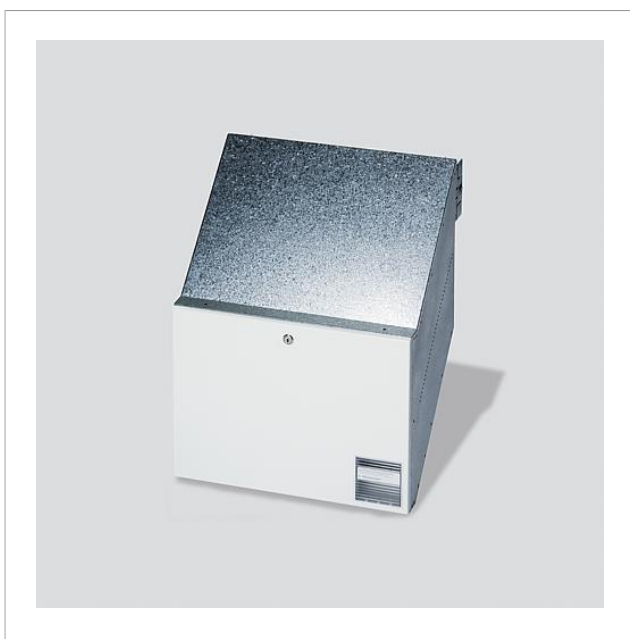

Doorwerpbrievbus
voor inbouw in de muur
BKV 611-4/1-0

Pagina 3