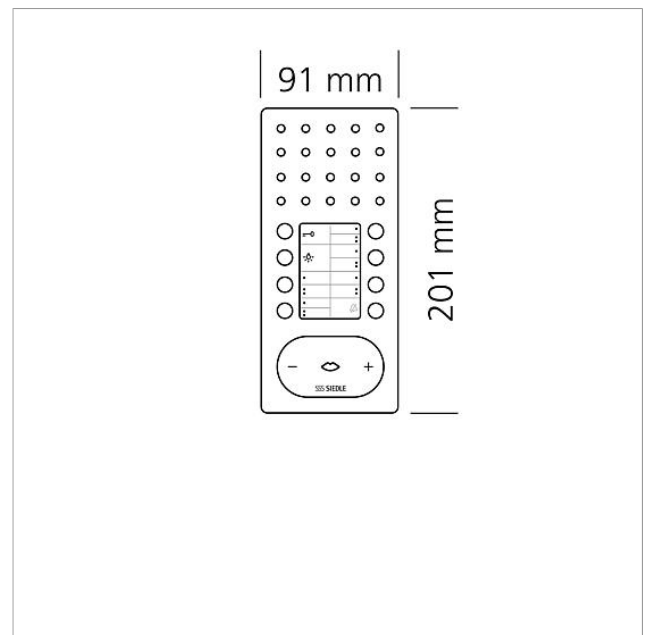

Bus-handsfree telefoon
Comfort Intercom
BFC 850-0

Pagina 4