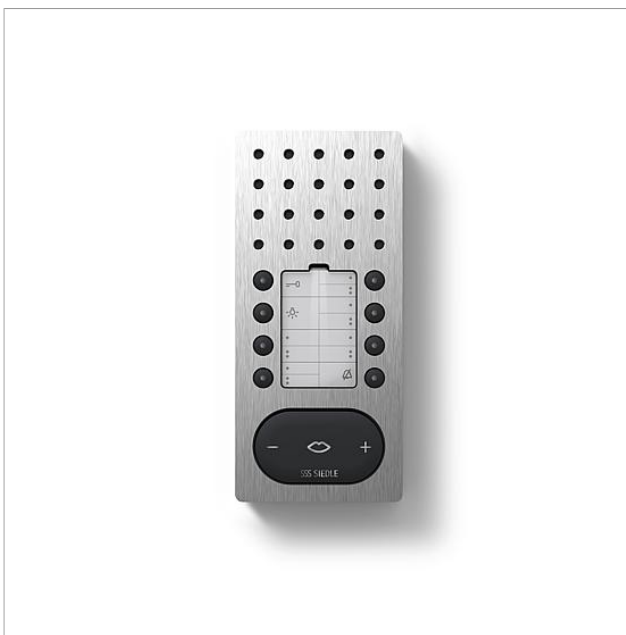

Bus-handsfree telefoon
Comfort Intercom
BFC 850-0

Pagina 4