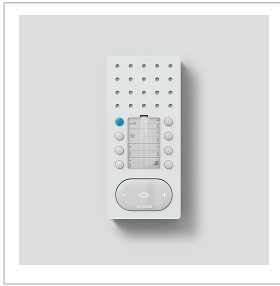

Bus-handsfree telefoon
Comfort Intercom
BFC 850-0

Pagina 4