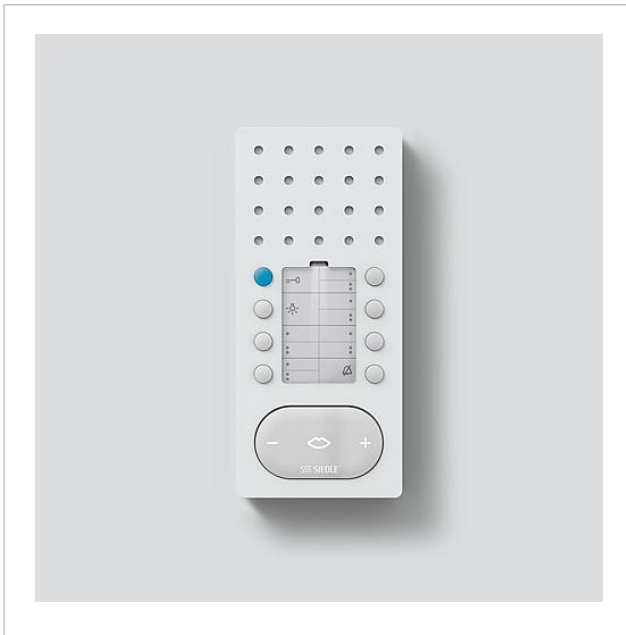

Bus-handsfree telefoon
Comfort Intercom
BFC 850-0

Pagina 4