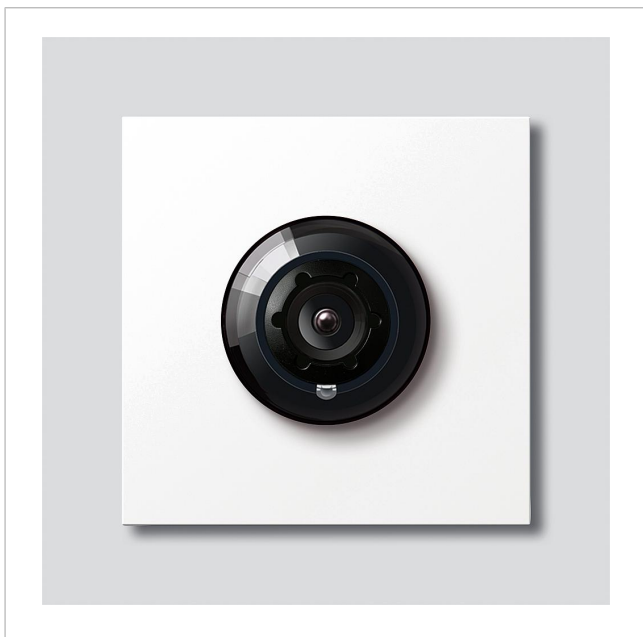

Bus-Camera 180 voor
Siedle Vario
BCM 658-02

Pagina 1

Productomschrijving

Bus-Camera 180 voor Siedle Vario met automatische dag-/nachtschakeling (True Day/Night) en geïntegreerde infrarood verlichting. Blikhoek horizontaal/verticaal: ca. 175°/120°

Naar keuze volledig beeld of 9 beelduitsneden
Elektronische beeldontstoring in volledig beeld
Uitgebreide blikhoek in het randbereik bij gekozen beelduitsnede
Tegenlichtcompensatie (BLC)
Kleursysteem: PAL
Beeldopnemer: CMOS sensor 1/2,7" 1920 x 1080 beeldpunten
Resolutie: 600 TV lijnen
Objectief: 1,55 mm
2-traps verwarming: 12 V AC max. 130 mA

Technische gegevens

Beschermingsklasse:	IP 54, IK 10
Omgevingstemperatuur:	-20 °C tot +55 °C
Opbouwhoogte (mm):	15
Afmetingen (mm) B x H x D:	99 x 99 x 41

Artikelinformatie

Artikelaanduiding	Artikelomschrijving	Kleur/Materiaal	KGArtikelnr.
BCM 658-02 AG	Bus-Camera 180 voor Siedle Vario	Antraciet grijs	D 210004900-01
BCM 658-02 DG	Bus-Camera 180 voor Siedle Vario	Donkergrijs-metallic	D 200049362-01
BCM 658-02 SM	Bus-Camera 180 voor Siedle Vario	Zilver-metallic	D 200049363-01
BCM 658-02 W	Bus-Camera 180 voor Siedle Vario	Wit	D 200049364-01

Bus-Camera 180 voor
Siedle Vario
BCM 658-02

Pagina 2

Accessoires

Artikelaanduiding	Artikelomschrijving	Kleur/Materiaal	KG Artikelnr.
Vario 611 AG	Lakstift	Antraciet grijs	0 210007124-00
Vario 611 DG	Lakstift	Donkergrijs-metallic	0 210007123-00
Vario 611 SM	Lakstift	Zilver-metallic	0 210007117-00
Vario 611 W	Lakstift	Wit	0 210007116-00